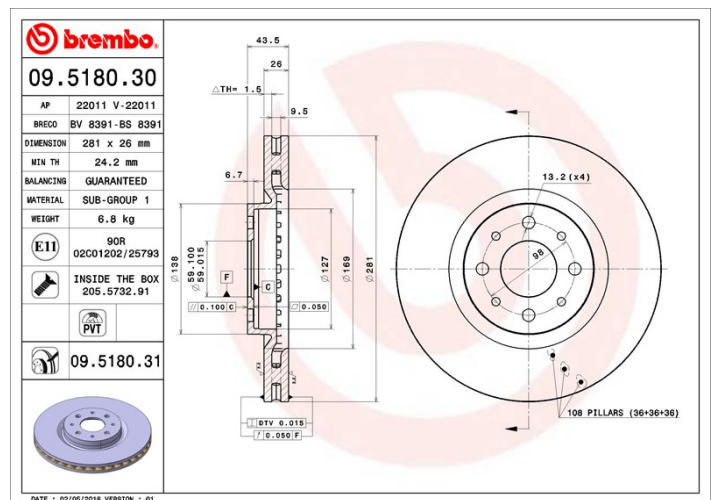

Tarcza 09.5180.31

brembo
AFTERMARKET

Dane techniczne tarczy

Oś Przód

Średnica (Ø)
281 mm

Wysokość całkowita (A)
43,5 mm

Średnica centrowania (B)
59 mm

Ilość otworów (C)
4

Grubość (TH)
26 mm

Grubość min.
24,2 mm

Moment dokręcania 
98 Nm

Sztuk w pudełku
2

Referencja EAN
8020584023877

Kody marek

Brembo
09.5180.31

AP
22011 V

Breco
BV 8391

Specyfikacje techniczne

Tarcza wentylowana PVT

Tarcza PVT w komorze wentylacyjnej wykorzystuje słupki zamiast łopatek. Moc chłodzenia tarczy o ponad 40% poprawia odporność na pęknięcia termiczne.

Tarcza ze śrubami mocującymi

Umieszczając śrubę mocującą w opakowaniu tarczy hamulcowej, Brembo ułatwia pracę mechanika w przypadku, gdy oryginalna śruba będzie zardzewiała lub zużyta do tego stopnia, że jej ponowne użycie będzie niemożliwe lub utrudnione.