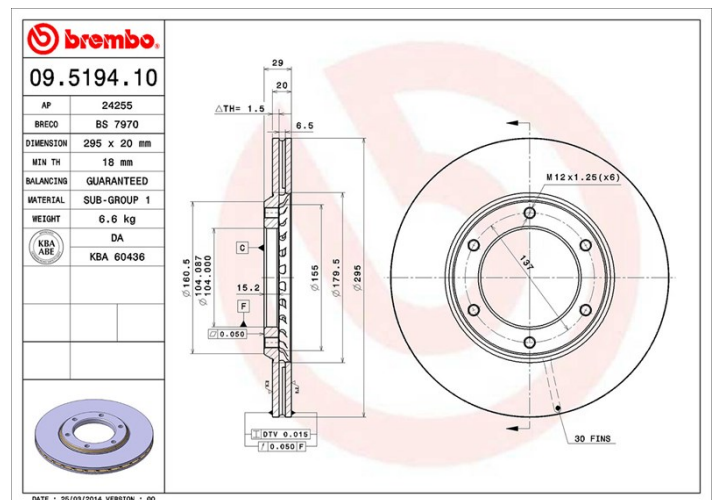

## Dane techniczne tarczy

<b>Oś</b> Przód	<b>Średnica</b> (Ø) 295 mm
<b>Wysokość całkowita</b> (A) 29 mm	<b>Średnica centrowania</b> (B) 104 mm
<b>Ilość otworów</b> (C) 6	<b>Grubość</b> (TH) 20 mm
<b>Grubość min.</b> 18 mm	<b>Moment dokręcania</b> 133 Nm
<b>Sztuk w pudełku</b> 2	<b>Referencja EAN</b> 8020584519417

## Specyfikacje techniczne