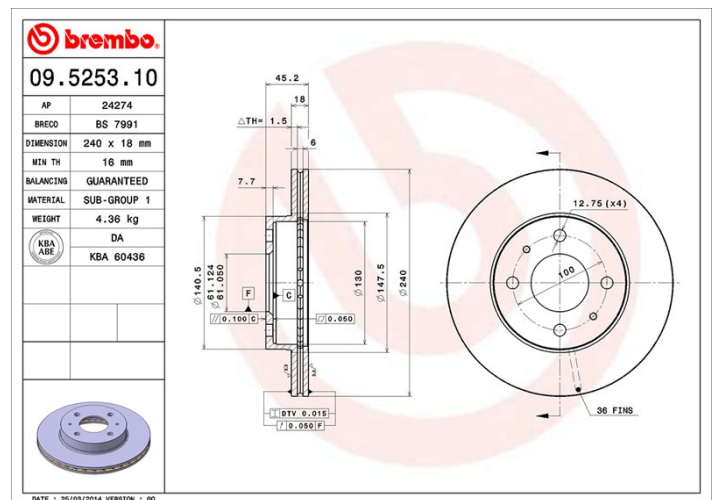

## Dane techniczne tarczy

<b>Oś</b> Przód	<b>Średnica</b> (Ø) 240 mm
<b>Wysokość całkowita</b> (A) 45,2 mm	<b>Średnica centrowania</b> (B) 61 mm
<b>Ilość otworów</b> (C) 4	<b>Grubość</b> (TH) 18 mm
<b>Grubość min.</b> 16 mm	<b>Moment dokręcania</b> 108 Nm
<b>Sztuk w pudełku</b> 2	<b>Referencja EAN</b> 8020584525319

## Specyfikacje techniczne