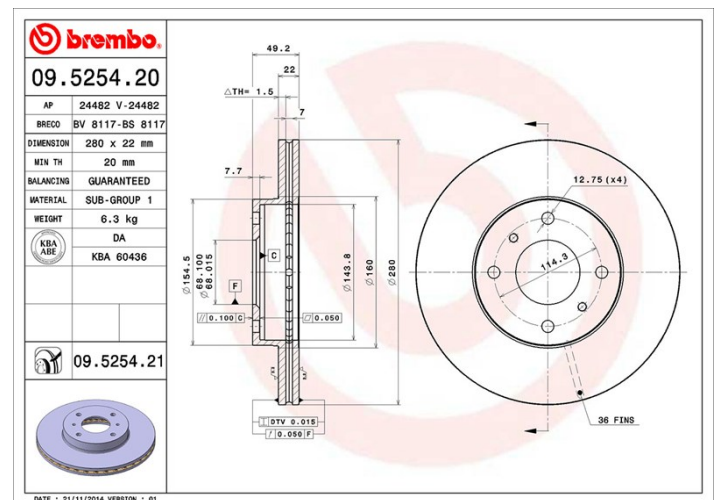

Kody marek

Brembo
09.5254.21

AP
24482 V

Breco
BV 8117

Specyfikacje techniczne

Tarcza UV

Proces lakierowania w technologii UV zapewnia większą odporność na korozję oraz całkowitą ochronę tarczy.

Pasujące pojazdy

NISSAN			
Model	Typ	kW	Rok
200 SX (S13)	1.8	99	09/88 03/94
200 SX (S13)	1.8 Turbo	122	01/92 09/94
200 SX (S13)	1.8 Turbo	124	07/88 11/93
200 SX (S13)	2.0 i 16V	103	07/88 11/93
ALMERA II (N16)	1.5	77	03/01 -
ALMERA II (N16)	1.5	66	07/00 11/06
ALMERA II (N16)	1.5	72	10/02 09/06
ALMERA II (N16)	1.5 dCi	60	01/03 09/06