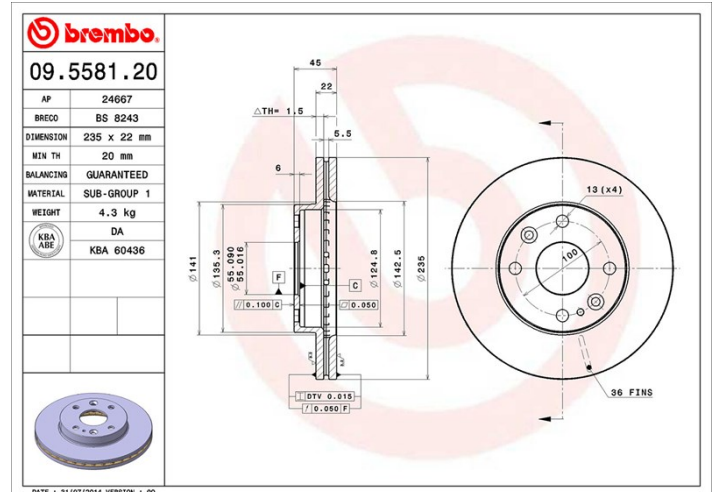

Tarcza 09.5581.20

Dane techniczne tarczy

Oś Przód	Średnica (Ø) 235 mm
Wysokość całkowita (A) 45 mm	Średnica centrowania (B) 55 mm
Ilość otworów (C) 4	Grubość (TH) 22 mm
Grubość min. 20 mm	Moment dokręcania 100 Nm
Sztuk w pudełku 2	Referencja EAN 8020584558126

Kody marek

Brembo
09.5581.20

AP
24667

Breco
BS 8243

Specyfikacje techniczne

Pasujące pojazdy

KIA

Model	Typ	kW	Rok
RIO Estate (DC)	1.3	55	08/00 02/05
RIO Estate (DC)	1.3	60	08/00 02/05
RIO Estate (DC)	1.5 16V	72	08/00 02/05
RIO Saloon (DC_)	1.3	55	09/00 02/05
RIO Saloon (DC_)	1.5 16V	72	09/00 02/05