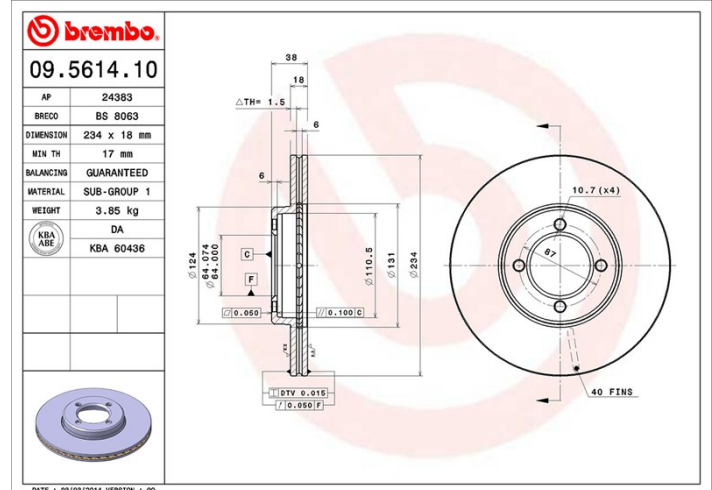

Kody marek

Brembo
09.5614.10

AP
24383

Breco
BS 8063

Specyfikacje techniczne

Pasujące pojazdy

TOYOTA

Model	Typ	kW	Rok
COROLLA Coupe (AE86)	1.6 16V (AE86_)	85	12/85 04/87
COROLLA Coupe (AE86)	1.6 GT 16V (AE86)	91	08/83 07/87
COROLLA Coupe (AE86)	1.6 SR 16V	57	05/83 04/87

Numery OE

Pasujące kody OE

TOYOTA 4351212130