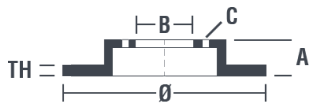

Dane techniczne tarczy

Oś Przód	Średnica (Ø) 255 mm
Wysokość całkowita (A) 48 mm	Średnica centrowania (B) 54 mm
Ilość otworów (C) 5	Grubość (TH) 22 mm
Grubość min. 21 mm	Moment dokręcania 103 Nm
Sztuk w pudełku 2	Referencja EAN 8020584561614

Kody marek

Brembo
09.5616.10

AP
24359

Breco
BS 8069

Specyfikacje techniczne

Pasujące pojazdy

TOYOTA

Model	Typ	kW	Rok
CAMRY (_V2_)	1.8 (SV20_)	66	10/86 08/88
CAMRY (_V2_)	2.0 (SV21_)	94	11/86 05/91
CAMRY (_V2_)	2.0 (SV21_)	89	11/86 02/93
CAMRY (_V2_)	2.0 Turbo-D (CV20_)	63	10/86 05/91
CAMRY (_V2_)	2.0 Turbo-D (CV20_)	62	11/86 05/91
CAMRY (_V2_)	2.5 (VZV21_)	118	10/86 06/91
CAMRY Estate (_V2_)	1.8 (SV20_)	66	11/86 08/89
CAMRY Estate (_V2_)	2.0 (SV21_)	93	09/89 06/91
CAMRY Estate (_V2_)	2.0 (SV21_)	94	11/86 05/91
CAMRY Estate (_V2_)	2.0 (SV21_)	89	11/86 02/93