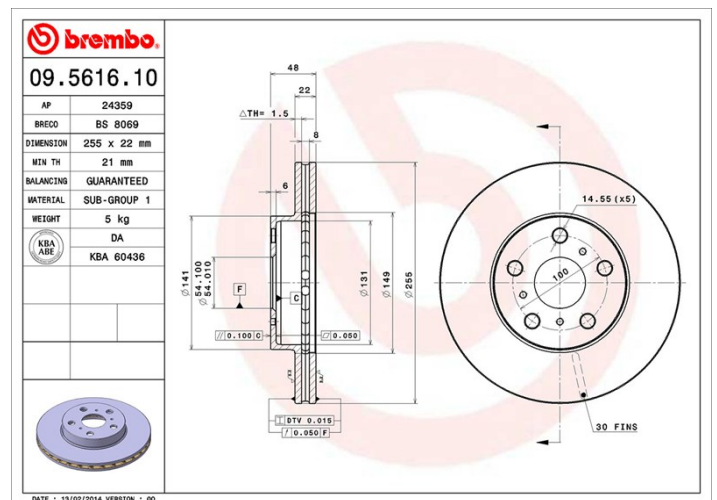

Dane techniczne tarczy

Oś Przód	Średnica (Ø) 255 mm
Wysokość całkowita (A) 48 mm	Średnica centrowania (B) 54 mm
Ilość otworów (C) 5	Grubość (TH) 22 mm
Grubość min. 21 mm	Moment dokręcania 103 Nm
Sztuk w pudełku 2	Referencja EAN 8020584561614

Kody marek

Brembo
09.5616.10

AP
24359

Breco
BS 8069

Specyfikacje techniczne

Pasujące pojazdy

TOYOTA

Model	Typ	kW	Rok
CAMRY (_V2_)	1.8 (SV20_)	66	10/86 08/88
CAMRY (_V2_)	2.0 (SV21_)	94	11/86 05/91
CAMRY (_V2_)	2.0 (SV21_)	89	11/86 02/93
CAMRY (_V2_)	2.0 Turbo-D (CV20_)	63	10/86 05/91
CAMRY (_V2_)	2.0 Turbo-D (CV20_)	62	11/86 05/91
CAMRY (_V2_)	2.5 (VZV21_)	118	10/86 06/91
CAMRY Estate (_V2_)	1.8 (SV20_)	66	11/86 08/89
CAMRY Estate (_V2_)	2.0 (SV21_)	93	09/89 06/91
CAMRY Estate (_V2_)	2.0 (SV21_)	94	11/86 05/91
CAMRY Estate (_V2_)	2.0 (SV21_)	89	11/86 02/93