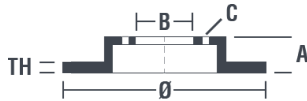

Moment dokręcania
103 Nm

Sztuk w pudełku
2

Referencja EAN
8020584216026

Kody marek

Brembo
09.5736.11

AP
24460 V

Breco
BV 8125

| | |
|--------------------------------|-----------------------|
| | |
| 09.5736.14 | |
| AP | 24460 V-24460 E |
| BRECO | BV 8125-BS 8125 |
| DIMENSION | 255 x 22 mm |
| MIN TH | 20 mm |
| BALANCING | GUARANTEED |
| MATERIAL | SUB-GROUP 1 |
| WEIGHT | 4.95 kg |
| E11 | 90R 02C01202/25827 |
| | |
| 09.5736.11 | |
| DATE : 21/04/2016 VERSION : 02 | |