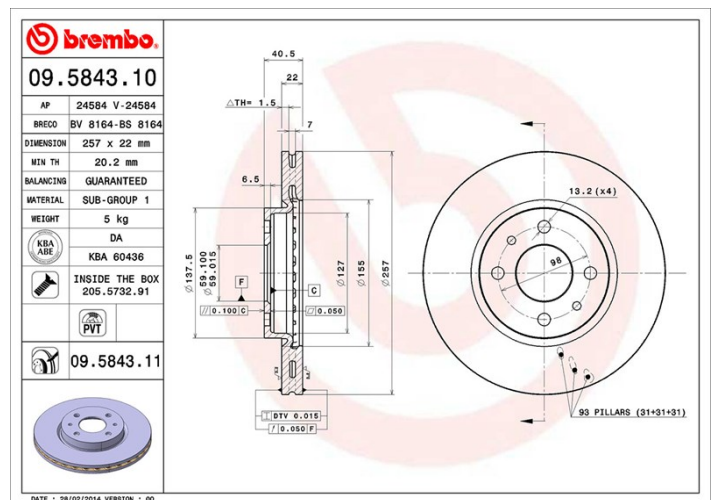

Dane techniczne tarczy

Oś Przód	Średnica (Ø) 257 mm
Wysokość całkowita (A) 40,5 mm	Średnica centrowania (B) 59 mm
Ilość otworów (C) 4	Grubość (TH) 22 mm
Grubość min. 20,2 mm	Moment dokręcania 98 Nm
Sztuk w pudełku 2	Referencja EAN 8020584584316

Kody marek

Brembo
09.5843.10

AP
24584

Breco
BS 8164

Specyfikacje techniczne

Tarcza wentylowana PVT

Tarcza PVT w komorze wentylacyjnej wykorzystuje słupki zamiast łopatek. Moc chłodzenia tarczy o ponad 40% poprawia odporność na pęknięcia termiczne.

Tarcza ze śrubami mocującymi

Umieszczając śrubę mocującą w opakowaniu tarczy hamulcowej, Brembo ułatwia pracę mechanika w przypadku, gdy oryginalna śruba będzie zardzewiała lub zużyta do tego stopnia, że jej ponowne użycie będzie niemożliwe lub utrudnione.