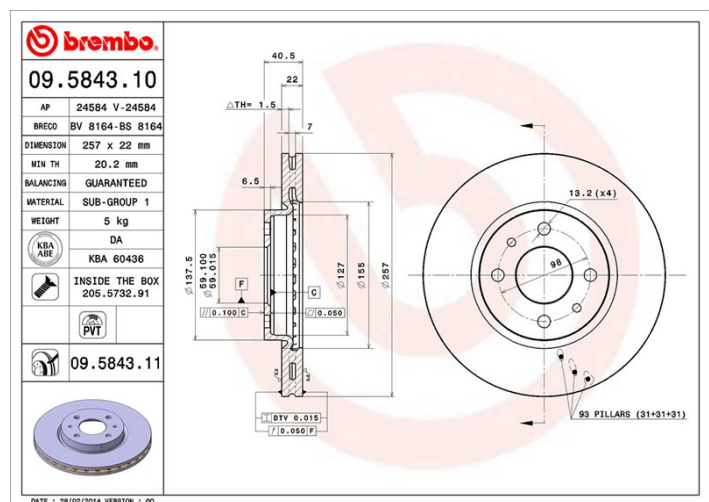

Dane techniczne tarczy

Oś Przód	Średnica (Ø) 257 mm
Wysokość całkowita (A) 40,5 mm	Średnica centrowania (B) 59 mm
Ilość otworów (C) 4	Grubość (TH) 22 mm
Grubość min. 20,2 mm	Moment dokręcania 98 Nm
Sztuk w pudełku 2	Referencja EAN 8020584023846

Kody marek

Brembo
09.5843.11

AP
24584 V

Breco
BV 8164

Specyfikacje techniczne

Tarcza wentylowana PVT

Tarcza PVT w komorze wentylacyjnej wykorzystuje słupki zamiast łopatek. Moc chłodzenia tarczy o ponad 40% poprawia odporność na pęknięcia termiczne.

Tarcza ze śrubami mocującymi

Umieszczając śrubę mocującą w opakowaniu tarczy hamulcowej, Brembo ułatwia pracę mechanika w przypadku, gdy oryginalna śruba będzie zardzewiała lub zużyta do tego stopnia, że jej ponowne użycie będzie niemożliwe lub utrudnione.