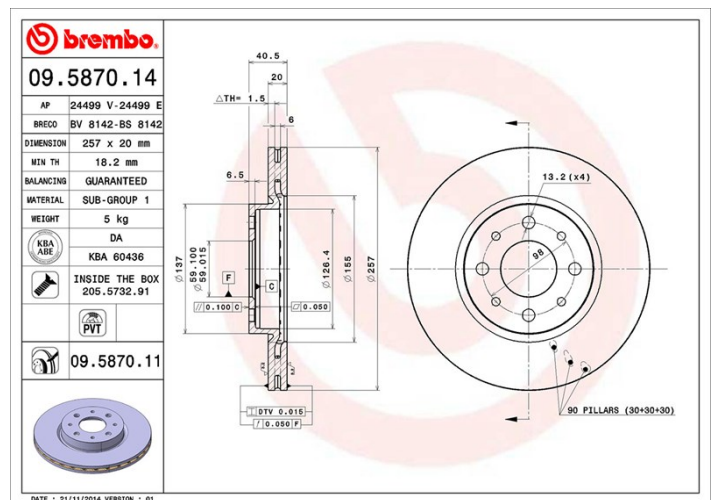

Tarcza 09.5870.14

brembo
AFTERMARKET

Dane techniczne tarczy

Oś Przód

Średnica (Ø)
257 mm

Wysokość całkowita (A)
40,5 mm

Średnica centrowania (B)
59 mm

Ilość otworów (C)
4

Grubość (TH)
20 mm

Grubość min.
18,2 mm

Moment dokręcania 
86 Nm

Sztuk w pudełku
2

Referencja EAN
8020584012628

Kody marek

Brembo
09.5870.14

AP
24499 E

Breco
BS 8142

Specyfikacje techniczne

Tarcza wentylowana PVT

Tarcza PVT w komorze wentylacyjnej wykorzystuje słupki zamiast łopatek. Moc chłodzenia tarczy o ponad 40% poprawia odporność na pęknięcia termiczne.