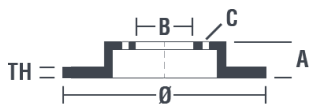

Dane techniczne tarczy

Oś Przód

Średnica (Ø)
257 mm

Wysokość całkowita (A)
40,5 mm

Średnica centrowania (B)
59 mm

Ilość otworów (C)
5

Grubość (TH)
20 mm

Grubość min.
18,2 mm

Moment dokręcania
100 Nm

Sztuk w pudełku
2

Referencja EAN
8020584012635