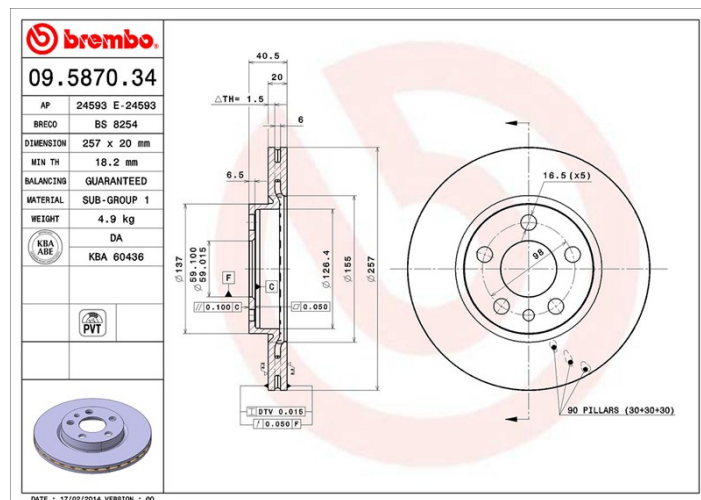

Tarcza 09.5870.34

Dane techniczne tarczy

Oś Przód

Średnica (Ø)
257 mm

Wysokość całkowita (A)
40,5 mm

Średnica centrowania (B)
59 mm

Ilość otworów (C)
5

Grubość (TH)
20 mm

Grubość min.
18,2 mm

Moment dokręcania
100 Nm

Sztuk w pudełku
2

Referencja EAN
8020584012635

Kody marek

Brembo
09.5870.34

AP
24593 E

Breco
BS 8254

Specyfikacje techniczne

Tarcza wentylowana PVT

Tarcza PVT w komorze wentylacyjnej wykorzystuje słupki zamiast łopatek. Moc chłodzenia tarczy o ponad 40% poprawia odporność na pęknięcia termiczne.

Pasujące pojazdy