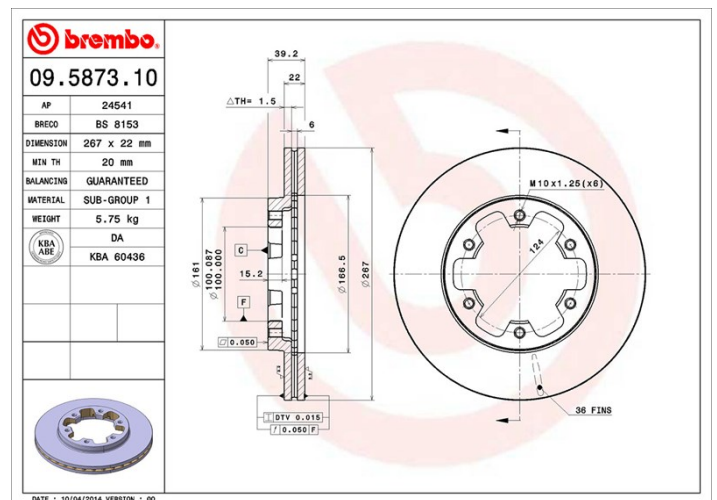

## Dane techniczne tarczy

<b>Oś</b> Przód	<b>Średnica</b> (Ø) 267 mm
<b>Wysokość całkowita</b> (A) 39,2 mm	<b>Średnica centrowania</b> (B) 100 mm
<b>Ilość otworów</b> (C) 6	<b>Grubość</b> (TH) 22 mm
<b>Grubość min.</b> 20 mm	<b>Moment dokręcania</b> Nm
<b>Sztuk w pudełku</b> 2	<b>Referencja EAN</b> 8020584587317

## Specyfikacje techniczne