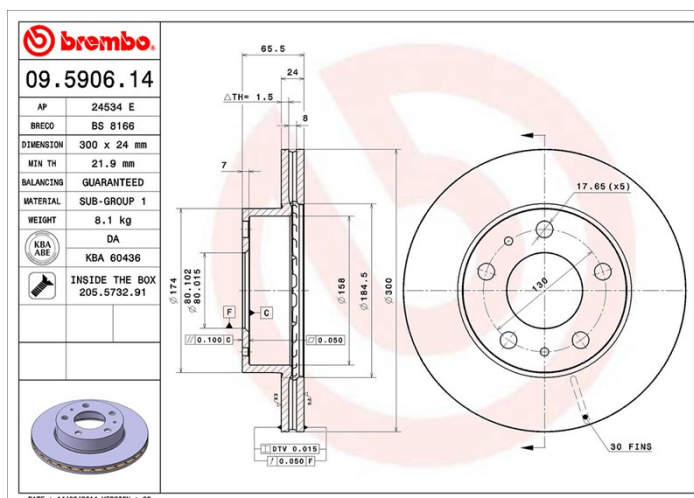

## Dane techniczne

Kod EAN  
8020584012642

Przednia

Średnica  
300 mm

Grubość (TH)  
24 mm

Wysokość (A)  
66 mm

Liczba otworów (C)  
5

Typ tarczy  
Wentylowana

Centraggio (B)  
80 mm

Grubość min.  
21,9 mm

Moment dokręcania  
170 Nm

Szt. na opakowanie  
2