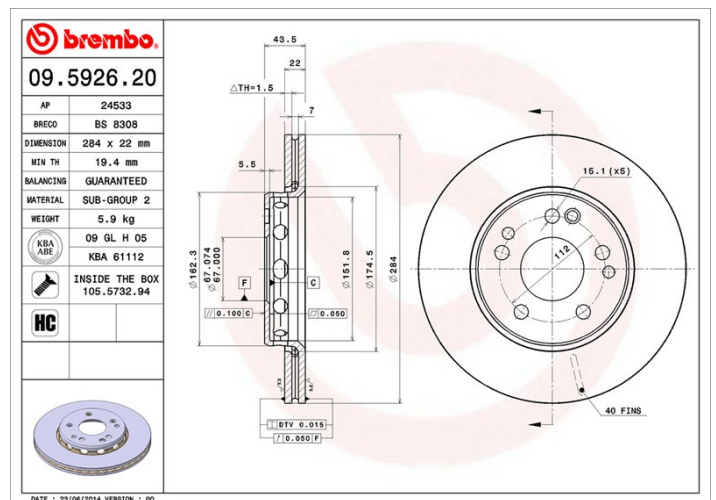

## Dane techniczne tarczy

<b>Oś</b> Przód	<b>Średnica</b> (Ø) 284 mm
<b>Wysokość całkowita</b> (A) 43,5 mm	<b>Średnica centrowania</b> (B) 67 mm
<b>Ilość otworów</b> (C) 5	<b>Grubość</b> (TH) 22 mm
<b>Grubość min.</b> 19,4 mm	<b>Moment dokręcania</b> 130 Nm
<b>Sztuk w pudełku</b> 2	<b>Referencja EAN</b> 8020584592625

## Specyfikacje techniczne