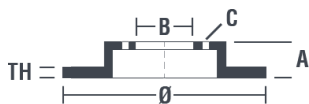

## Dane techniczne tarczy

<b>Oś</b> Przód	<b>Średnica</b> (Ø) 284 mm
<b>Wysokość całkowita</b> (A) 43,5 mm	<b>Średnica centrowania</b> (B) 67 mm
<b>Ilość otworów</b> (C) 5	<b>Grubość</b> (TH) 22 mm
<b>Grubość min.</b> 19,4 mm	<b>Moment dokręcania</b> 130 Nm
<b>Sztuk w pudełku</b> 2	<b>Referencja EAN</b> 8020584592625