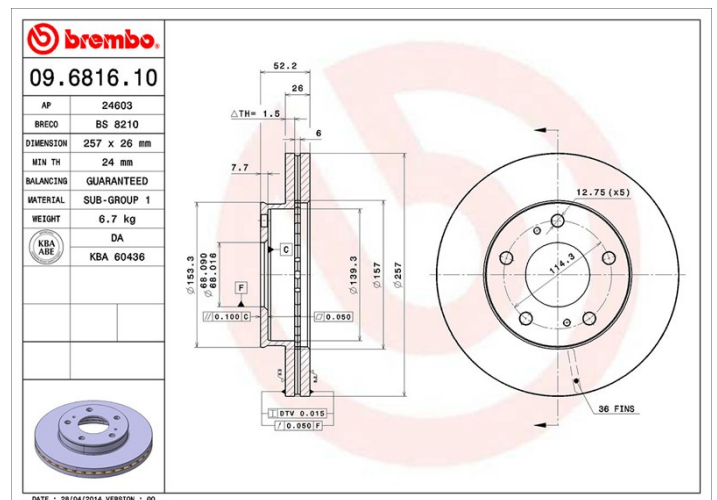

## Dane techniczne tarczy

<b>Oś</b> Przód	<b>Średnica</b> (Ø) 257 mm
<b>Wysokość całkowita</b> (A) 52,2 mm	<b>Średnica centrowania</b> (B) 68 mm
<b>Ilość otworów</b> (C) 5	<b>Grubość</b> (TH) 26 mm
<b>Grubość min.</b> 24 mm	<b>Moment dokręcania</b> Nm
<b>Sztuk w pudełku</b> 2	<b>Referencja EAN</b> 8020584681619

## Specyfikacje techniczne