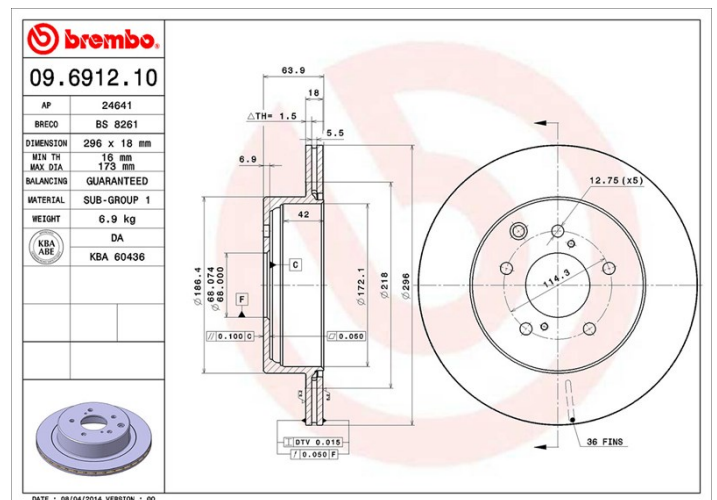

Dane techniczne tarczy

Oś Tył	Średnica (Ø) 296,5 mm
Wysokość całkowita (A) 63 mm	Średnica centrowania (B) 68 mm
Ilość otworów (C) 5	Grubość (TH) 18 mm
Grubość min. 16 mm	Moment dokręcania 108 Nm
Sztuk w pudełku 2	Referencja EAN 8020584691212

Kody marek

Brembo
09.6912.10

AP
24641

Breco
BS 8261

Specyfikacje techniczne

Pasujące pojazdy

NISSAN				
Model	Typ	kW	Rok	
300 ZX (Z32)	3.0 Twin Turbo	197	05/90 09/95	
300 ZX (Z32)	3.0 Twin Turbo	208	05/90 09/95	

Numery OE

Pasujące kody OE

NISSAN	4320601U00
NISSAN	4320620U00