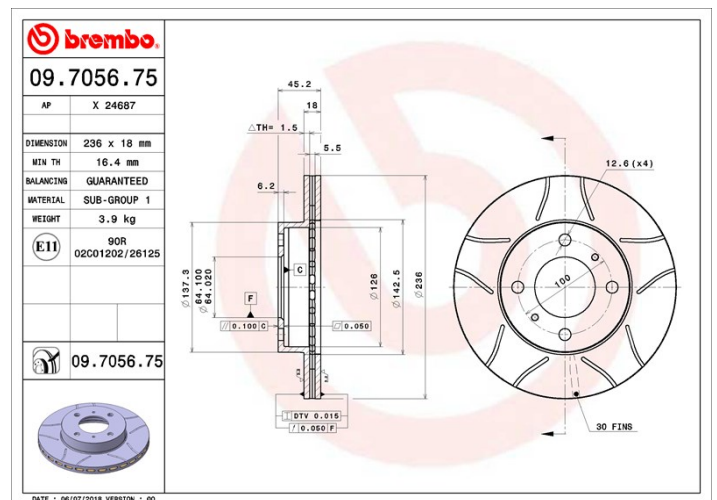

Dane techniczne tarczy

Oś Przód	Średnica (Ø) 236 mm
Wysokość całkowita (A) 45 mm	Średnica centrowania (B) 64 mm
Ilość otworów (C) 4	Grubość (TH) 18 mm
Grubość min. 16,4 mm	Moment dokręcania 108 Nm
Sztuk w pudełku 2	Referencja EAN 8020584012246

Kody marek

Brembo
09.7056.75

AP
X 24687

Specyfikacje techniczne

Tarcza UV

Proces lakierowania w technologii UV zapewnia większą odporność na korozję oraz całkowitą ochronę tarczy.

Pasujące pojazdy

DONGNAN (SOUEAST)