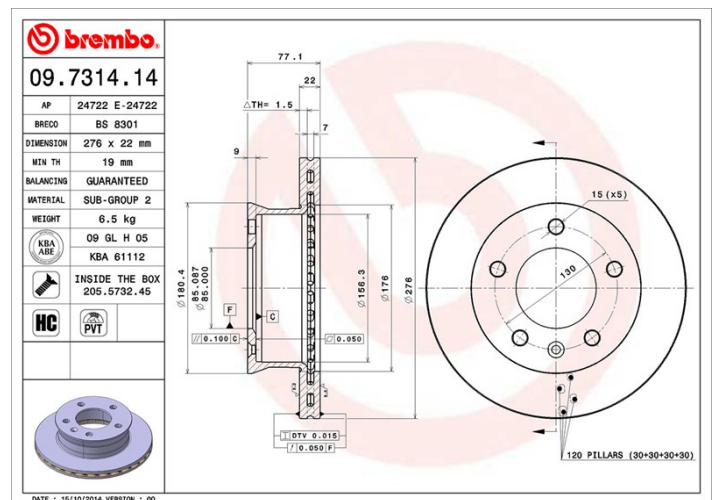

Tarcza 09.7314.14

brembo
AFTERMARKET

Dane techniczne tarczy

Oś Przód

Średnica (Ø)
276 mm

Wysokość całkowita (A)
77 mm

Średnica centrowania (B)
85 mm

Ilość otworów (C)
5

Grubość (TH)
22 mm

Grubość min.
19 mm

Moment dokręcania 
170 Nm

Sztuk w pudełku
2

Referencja EAN
8020584013281

Kody marek

Brembo
09.7314.14

AP
24722 E

Breco
BS 8301

Specyfikacje techniczne

Tarcza wentylowana PVT

Tarcza PVT w komorze wentylacyjnej wykorzystuje słupki zamiast łopatek. Moc chłodzenia tarczy o ponad 40% poprawia odporność na pęknięcia termiczne.