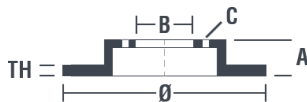

Grubość (TH)
22 mm

Grubość min.
19 mm

Moment dokręcania 
170 Nm

Sztuk w pudełku
2

Referencja EAN
8020584013281

Kody marek

Brembo
09.7314.14

AP
24722 E