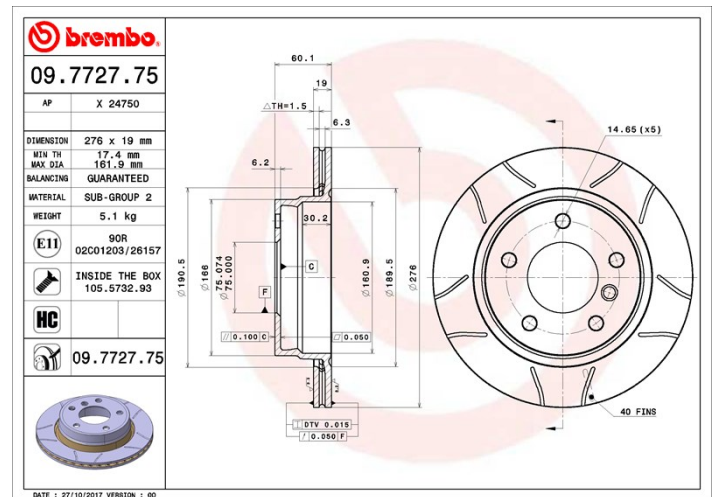

Dane techniczne tarczy

Oś Tył	Średnica 276 mm
Wysokość całkowita (A) 60,1 mm	Średnica centrowania (B) 75 mm
Ilość otworów (C) 5	Grubość (TH) 19 mm
Grubość min. 17,4 mm	Moment dokręcania 120 Nm
Sztuk w pudełku 2	Referencja EAN 8020584772775

Kody marek

Brembo
09.7727.75

AP
X 24750

Specyfikacje techniczne

Tarcza High Carbon (HC)

Dzięki wysokiej procentowej zawartości węgla w składzie chemicznym żeliwa, tarcza HC zapewnia większy współczynnik tłumienia, redukujący wibracje i hałas podczas jazdy.

HC

Tarcza ze śrubami mocującymi

Umieszczając śrubę mocującą w opakowaniu tarczy hamulcowej, Brembo ułatwia pracę mechanika w przypadku, gdy oryginalna śruba będzie zardzewiała lub zużyta do tego stopnia, że jej ponowne użycie będzie niemożliwe lub utrudnione.