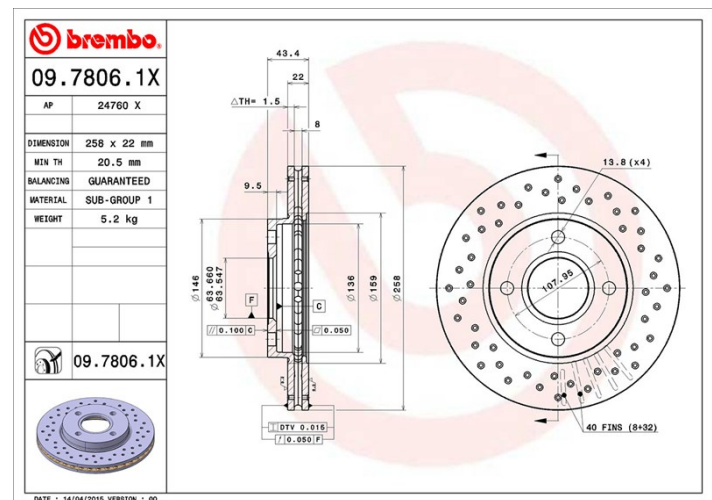

Tarcza 09.7806.1X

brembo
AFTERMARKET

Dane techniczne tarczy

Oś Przód

Średnica (Ø)
258 mm

Wysokość całkowita (A)
43,5 mm

Średnica centrowania (B)
63,6 mm

Ilość otworów (C)
4

Grubość (TH)
22 mm

Grubość min.
20,5 mm

Moment dokręcania 
85 Nm

Sztuk w pudełku
2

Referencja EAN
8020584212523

brembo

Kody marek

Brembo
09.7806.1X

AP
24760 X

Specyfikacje techniczne

Tarcza UV

Proces lakierowania w technologii UV zapewnia większą odporność na korozję oraz całkowitą ochronę tarczy.

Pasujące pojazdy

FORD

Model	Typ	kW	Rok
FIESTA Box (J5_, J3_)	1.3	44	02/96 08/03
FIESTA Box (J5_, J3_)	1.8 D	44	02/96 04/02
FIESTA Box (J5_, J3_)	1.8 DI	55	09/00 08/03
FIESTA Box (JV_)	D 1.8	44	05/98 04/02
FIESTA Box (JV_)	TD 1.8	55	03/00 08/03
FIESTA IV (JA_, JB_)	1.0 i	48	09/99 01/02
FIESTA IV (JA_, JB_)	1.25 i 16V	55	08/95 01/02
FIESTA IV (JA_, JB_)	1.3 i	37	08/95 01/02