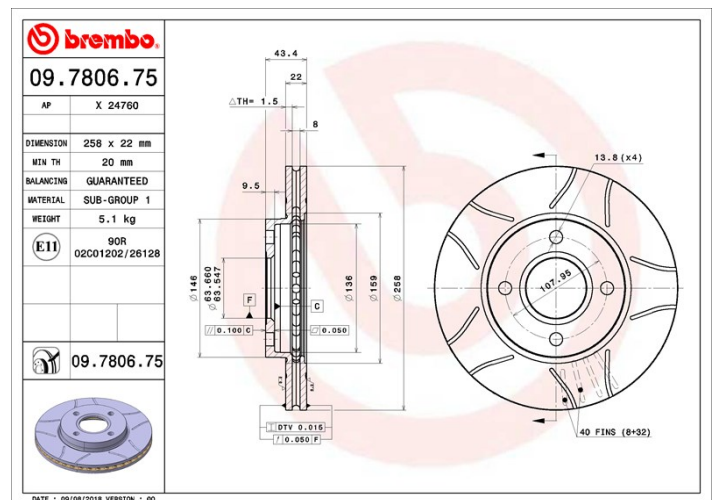

Tarcza 09.7806.75

Dane techniczne tarczy

Oś Przód	Średnica (Ø) 258 mm
Wysokość całkowita (A) 43,5 mm	Średnica centrowania (B) 63,6 mm
Ilość otworów (C) 4	Grubość (TH) 22 mm
Grubość min. 20 mm	Moment dokręcania 85 Nm
Sztuk w pudełku 2	Referencja EAN 8020584011461

Kody marek

Brembo
09.7806.75

AP
X 24760

Specyfikacje techniczne

Tarcza UV

Proces lakierowania w technologii UV zapewnia większą odporność na korozję oraz całkowitą ochronę tarczy.

Pasujące pojazdy

FORD

Model	Typ	kW	Rok
FIESTA Box (J5_, J3_)	1.3	44	02/96 08/03
FIESTA Box (J5_, J3_)	1.8 D	44	02/96 04/02
FIESTA Box (J5_, J3_)	1.8 DI	55	09/00 08/03
FIESTA Box (JV_)	D 1.8	44	05/98 04/02
FIESTA Box (JV_)	TD 1.8	55	03/00 08/03
FIESTA IV (JA_, JB_)	1.0 i	48	09/99 01/02
FIESTA IV (JA_, JB_)	1.25 i 16V	55	08/95 01/02
FIESTA IV (JA_, JB_)	1.3 i	37	08/95 01/02