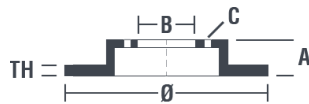

Tarcza 09.8004.51

brembo
AFTERMARKET

Dane techniczne tarczy

Oś Przód

Średnica (Ø)
305 mm

Wysokość całkowita (A)
45,1 mm

Średnica centrowania (B)
70 mm

Ilość otworów (C)
5

Grubość (TH)
28 mm

Grubość min.
26 mm

Moment dokręcania
Nm

Sztuk w pudełku
2

Referencja EAN
8020584222508

brembo

Kody marek

Brembo
09.8004.51