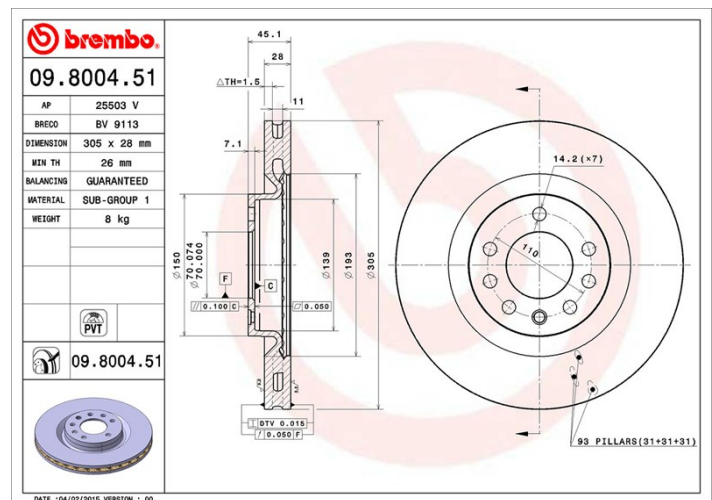

Tarcza 09.8004.51

brembo
AFTERMARKET

Dane techniczne tarczy

Oś Przód

Średnica (Ø)
305 mm

Wysokość całkowita (A)
45,1 mm

Średnica centrowania (B)
70 mm

Ilość otworów (C)
5

Grubość (TH)
28 mm

Grubość min.
26 mm

Moment dokręcania
Nm

Sztuk w pudełku
2

Referencja EAN
8020584222508

brembo

Kody marek

Brembo
09.8004.51

AP
25503 V

Breco
BV 9113

Specyfikacje techniczne

Tarcza wentylowana PVT

Tarcza PVT w komorze wentylacyjnej wykorzystuje słupki zamiast łopatek. Moc chłodzenia tarczy o ponad 40% poprawia odporność na pęknięcia termiczne.

VAUXHALL

Model	Typ	kW	Rok
CORSA Mk III (D) (S07)	1.6 VXR (L08)	150	06/11 08/14

Numery OE

Pasuřace kody OE

OPEL	569084
------	--------

OPEL	95509297
------	----------

VAUXHALL	95509297
----------	----------