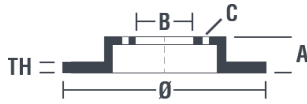

Dane techniczne tarczy

Oś Przód

Średnica (Ø)
255 mm

Wysokość całkowita (A)
43,2 mm

Średnica centrowania (B)
55 mm

Ilość otworów (C)
4

Grubość (TH)
20 mm

Grubość min.
18 mm

Moment dokręcania
103 Nm

Sztuk w pudełku
2

Referencja EAN
8020584210543