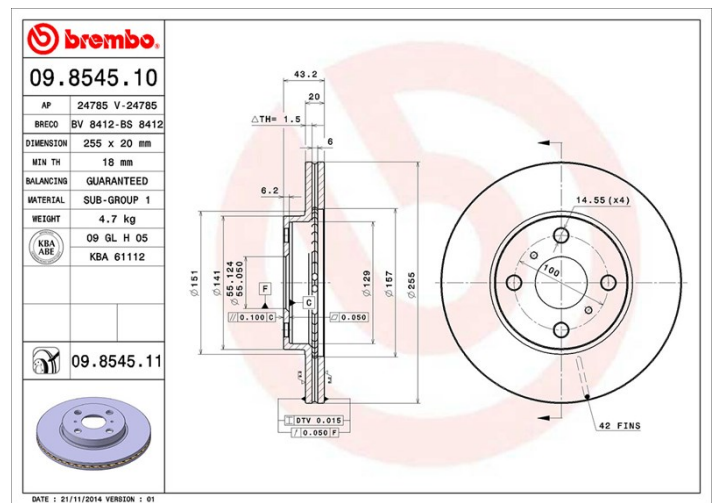

Dane techniczne tarczy

Oś Przód

Średnica (Ø)
255 mm

Wysokość całkowita (A)
43,2 mm

Średnica centrowania (B)
55 mm

Ilość otworów (C)
4

Grubość (TH)
20 mm

Grubość min.
18 mm

Moment dokręcania
103 Nm

Sztuk w pudełku
2

Referencja EAN
8020584210543

Kody marek

Brembo
09.8545.11

AP
24785 V

Breco
BV 8412

Specyfikacje techniczne