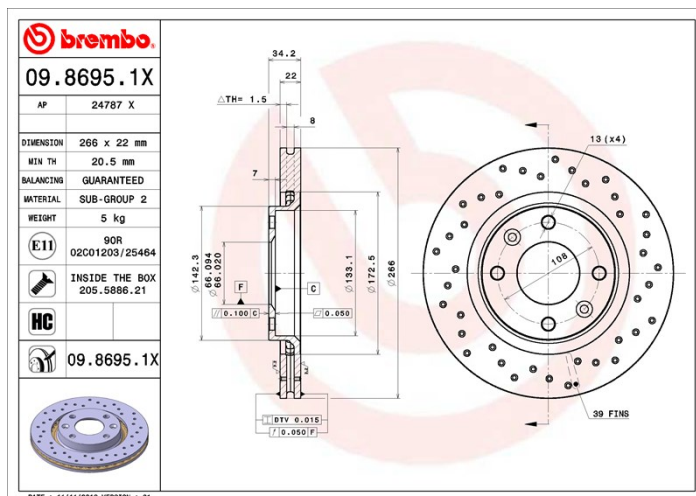

- ✓ Jakość Brembo
- ✓ Performance
- ✓ Sportowy wygląd
- ✓ Antykorozyjny
- ✓ Śruby mocujące
- ✓ Certyfikat ECE-R90
- ✓ Sportowa jazda
- ✓ High carbon

Dane techniczne

Kod EAN
8020584212561

Przednia

Średnica
266 mm

Grubość (TH)
22 mm

Wysokość (A)
34 mm

Liczba otworów (C)
4

Typ tarczy
Wentylowana

Centering (B)
66 mm

Grubość min.
20,5 mm

Moment dokręcania 90 Nm

Szt. na opakowanie
2