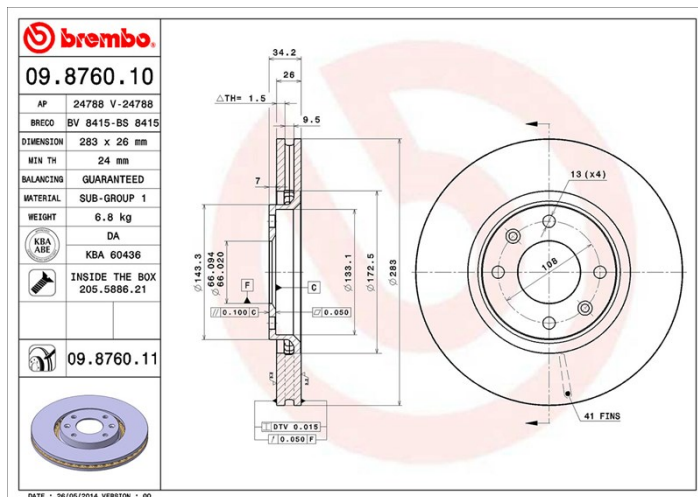

- ✓ Odpowiednik OE
- ✓ Jakość Brembo
- ✓ Certyfikat ECE-R90
- ✓ Bezpieczeństwo
- ✓ Antykorozyjny
- ✓ Śruby mocujące

Dane techniczne

Kod EAN
8020584024010

Przednia

Średnica
283 mm

Grubość (TH)
26 mm

Wysokość (A)
34 mm

Liczba otworów (C)
4

Typ tarczy
Wentylowana

Centrowanie (B)
66 mm

Grubość min.
24 mm

Moment dokręcania
90 Nm

Szt. na opakowanie
2

POJAZDY KOMPATYBILNE

CITROËN (DF-PSA)