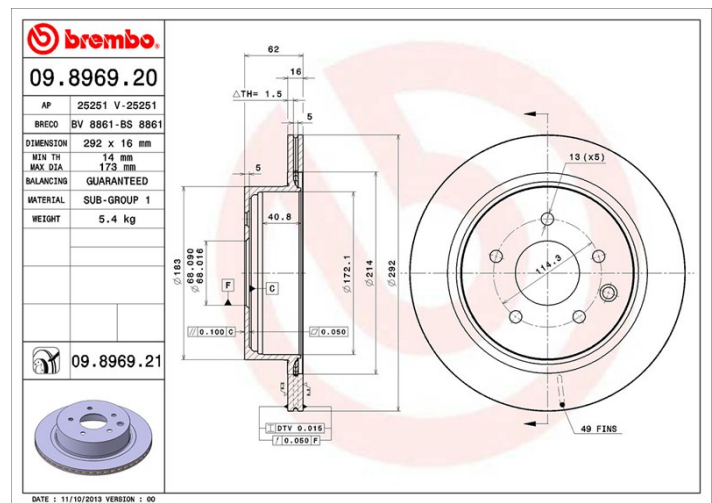

Kody marek

Brembo 09.8969.21	AP 25251 V	Breco BV 8861

Specyfikacje techniczne

Tarcza UV

Proces lakierowania w technologii UV zapewnia większą odporność na korozję oraz całkowitą ochronę tarczy.

Pasujące pojazdy

NISSAN

Model	Typ	kW	Rok
LEAF (ZE0)	Electric	80	11/10 -
LEAF (ZE1)	Electric	110	08/17 -
QASHQAI / QASHQAI +2 I (J10, JJ10)	1.5 dCi	81	01/10 12/13
QASHQAI / QASHQAI +2 I (J10, JJ10)	1.5 dCi	78	02/07 12/13
QASHQAI / QASHQAI +2 I (J10, JJ10)	1.5 dCi	76	07/08 12/13
QASHQAI / QASHQAI +2 I (J10, JJ10)	1.6	84	02/07 12/13
QASHQAI / QASHQAI +2 I (J10, JJ10)	1.6	86	11/10 12/13
QASHQAI / QASHQAI +2 I (J10, JJ10)	1.6 dCi	96	10/11 12/13