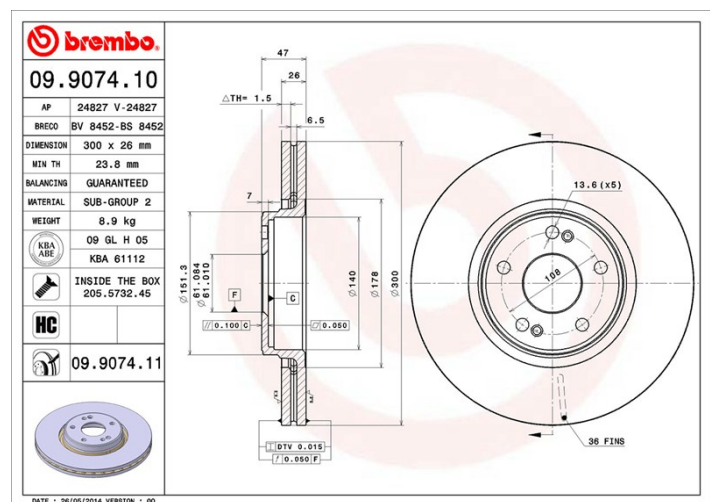

Kody marek

Brembo
09.9074.10

AP
24827

Breco
BS 8452

Specyfikacje techniczne

Tarcza ze śrubami mocującymi

Umieszczając śrubę mocującą w opakowaniu tarczy hamulcowej, Brembo ułatwia pracę mechanika w przypadku, gdy oryginalna śruba będzie zardzewiała lub zużyta do tego stopnia, że jej ponowne użycie będzie niemożliwe lub utrudnione.

Pasujące pojazdy

RENAULT

Model	Typ	kW	Rok
LAGUNA II (BG0/1_)	1.6	76	03/01 05/05
LAGUNA II (BG0/1_)	1.6 16V (BG0A, BG0L)	79	03/01 05/05
LAGUNA II (BG0/1_)	1.6 16V (BG1G, BG1H)	82	02/05 08/07
LAGUNA II (BG0/1_)	1.6 LPG	79	03/01 05/05
LAGUNA II (BG0/1_)	1.8 16V (BG04, BG0B, BG0C, BG0V)	86	03/01 05/05
LAGUNA II (BG0/1_)	1.8 16V (BG06, BG0J, BG0M)	85	03/01 12/07
LAGUNA II (BG0/1_)	1.8 16V (BG0B, BG0C, BG0J, BG0M, BG0V)	89	03/01 05/05