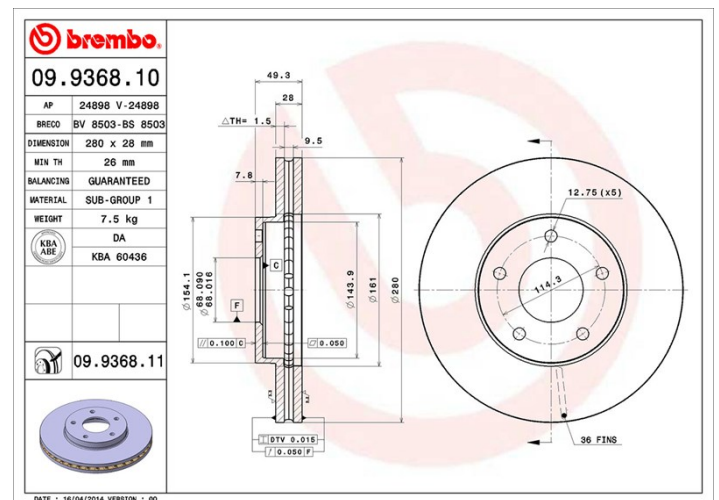

Tarcza 09.9368.11

brembo
AFTERMARKET

Dane techniczne tarczy

Oś Przód

Średnica (Ø)
280 mm

Wysokość całkowita (A)
49,3 mm

Średnica centrowania (B)
68 mm

Ilość otworów (C)
5

Grubość (TH)
28 mm

Grubość min.
26 mm

Moment dokręcania 
108 Nm

Sztuk w pudełku
2

Referencja EAN
8020584033197

Kody marek

Brembo
09.9368.11

AP
24898 V

Breco
BV 8503

Specyfikacje techniczne

Tarcza UV

Proces lakierowania w technologii UV zapewnia większą odporność na korozję oraz całkowitą ochronę tarczy.

Pasujące pojazdy

NISSAN			
Model	Typ	kW	Rok
ALMERA TINO (V10)	1.8	84	08/00 02/06
ALMERA TINO (V10)	1.8	85	12/02 02/06
ALMERA TINO (V10)	2.0	100	08/00 01/03
ALMERA TINO (V10)	2.2 dCi	84	08/00 02/06
ALMERA TINO (V10)	2.2 dCi	82	09/03 02/06
ALMERA TINO (V10)	2.2 dCi	100	09/03 02/06
MAXIMA / MAXIMA QX V (A33)	2.0 V6 24V	103	03/00 11/03
MAXIMA / MAXIMA QX V (A33)	2.5 V6 24V	154	03/00 11/03