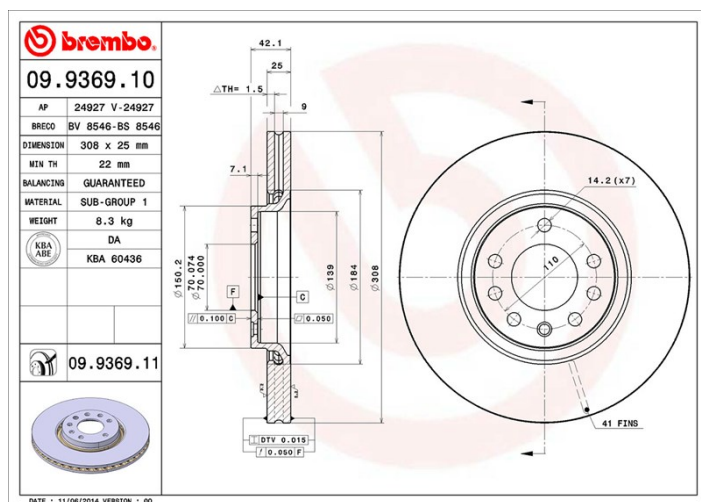

Dane techniczne tarczy

Oś Przód	Średnica (Ø) 308 mm
Wysokość całkowita (A) 42 mm	Średnica centrowania (B) 70 mm
Ilość otworów (C) 5	Grubość (TH) 25 mm
Grubość min. 22 mm	Moment dokręcania 110 Nm
Sztuk w pudełku 2	Referencja EAN 8020584015766

Kody marek

Brembo
09.9369.11

AP
24927 V

Breco
BV 8546

Specyfikacje techniczne

Tarcza UV

Proces lakierowania w technologii UV zapewnia większą odporność na korozję oraz całkowitą ochronę tarczy.

Pasujące pojazdy