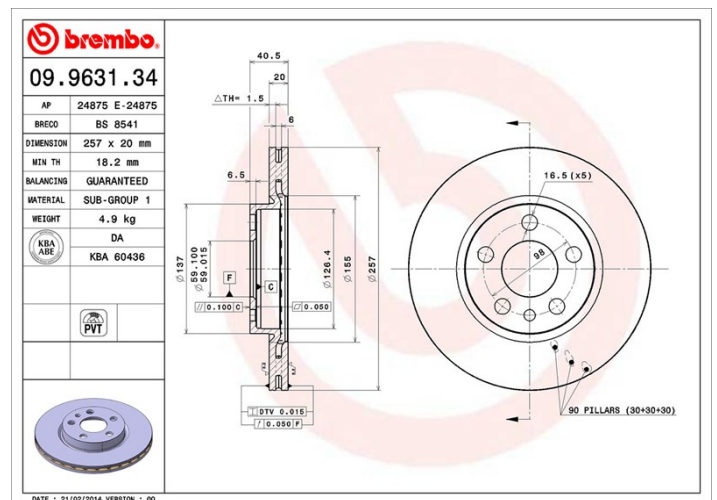

Dane techniczne tarczy

Oś Przód	Średnica (Ø) 257 mm
Wysokość całkowita (A) 40,5 mm	Średnica centrowania (B) 59 mm
Ilość otworów (C) 5	Grubość (TH) 20 mm
Grubość min. 18,2 mm	Moment dokręcania 100 Nm
Sztuk w pudełku 2	Referencja EAN 8020584963135

Kody marek

Brembo
09.9631.34

AP
24875 E

Breco
BS 8541

Specyfikacje techniczne

Pasujące pojazdy

FIAT				
Model	Typ	kW	Rok	
SCUDO Box (220_)	1.6	58	02/96 12/06	
SCUDO Box (220_)	1.9 D	51	02/96 12/06	
SCUDO Box (220_)	1.9 D	51	04/98 12/06	
SCUDO Box (220_)	1.9 TD	66	02/96 12/06	
SCUDO Box (220_)	1.9 TD	68	02/98 12/06	
SCUDO Box (220_)	2.0	100	05/00 12/06	
SCUDO Box (220_)	2.0 JTD	69	10/99 12/06	
SCUDO Box (220_)	2.0 JTD	80	12/02 12/06	
SCUDO Box (220_)	2.0 JTD 16V	80	05/99 12/06	
SCUDO Combinato (220_)	1.6	58	02/96 12/06	

SCUDO Combinato (220_)	1.9 D	51	02/96 04/98
SCUDO Combinato (220_)	1.9 D	51	04/98 12/06
SCUDO Combinato (220_)	1.9 TD	68	02/96 12/06
SCUDO Combinato (220_)	1.9 TD Eco	66	02/96 12/06
SCUDO Combinato (220_)	2.0 16V	100	06/00 12/06
SCUDO Combinato (220_)	2.0 JTD	80	12/99 12/06
SCUDO Combinato (220_)	2.0 JTD 16V	80	05/99 12/06
SCUDO Platform/Chassis (220_)	1.9 D	51	04/98 12/06
SCUDO Platform/Chassis (220_)	2.0 JTD	69	10/99 12/06
SCUDO Platform/Chassis (220_)	2.0 JTD 16V	80	05/99 12/06
ULYSSE (220_)	1.8 (220.BB5)	73	05/97 08/02