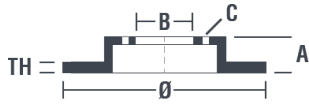

Dane techniczne tarczy

Oś Przód	Średnica (Ø) 257 mm
Wysokość całkowita (A) 40,5 mm	Średnica centrowania (B) 59 mm
Ilość otworów (C) 5	Grubość (TH) 20 mm
Grubość min. 18,2 mm	Moment dokręcania 100 Nm
Sztuk w pudełku 2	Referencja EAN 8020584963135