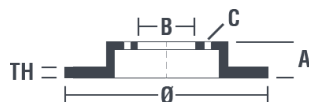

Dane techniczne tarczy

Oś Przód

Średnica (Ø)
324 mm

Wysokość całkowita (A)
47 mm

Średnica centrowania (B)
61 mm

Ilość otworów (C)
5

Grubość (TH)
28 mm

Grubość min.
25,4 mm

Moment dokręcania
130 Nm

Sztuk w pudełku
1

Referencja EAN
8020584981818