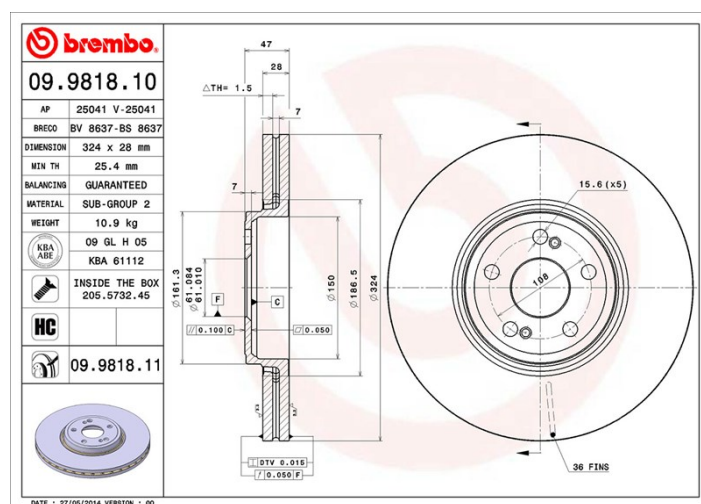

Dane techniczne tarczy

Oś Przód

Średnica (Ø)
324 mm

Wysokość całkowita (A)
47 mm

Średnica centrowania (B)
61 mm

Ilość otworów (C)
5

Grubość (TH)
28 mm

Grubość min.
25,4 mm

Moment dokręcania
130 Nm

Sztuk w pudełku
1

Referencja EAN
8020584981818

Kody marek

Brembo
09.9818.10

AP
25041

Breco
BS 8637

Specyfikacje techniczne

Umieszczając śrubę mocującą w opakowaniu tarczy hamulcowej, Brembo ułatwia pracę mechanika w przypadku, gdy oryginalna śruba będzie zardzewiała lub zużyta do tego stopnia, że jej ponowne użycie będzie niemożliwe lub utrudnione.