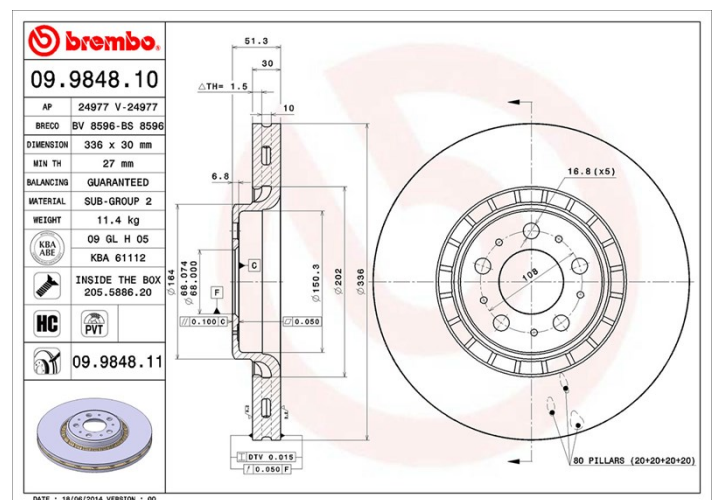

Tarcza 09.9848.11

 **brembo**
AFTERMARKET

Dane techniczne tarczy

Oś Przód	Średnica 336 mm
Wysokość całkowita (A) 51,3 mm	Średnica centrowania (B) 68 mm
Ilość otworów (C) 5	Grubość (TH) 30 mm
Grubość min. 27 mm	Moment dokręcania  140 Nm
Sztuk w pudełku 1	Referencja EAN 8020584025765

 **brembo**

Kody marek

Brembo
09.9848.11

AP
24977 V

Breco
BV 8596

Specyfikacje techniczne

Tarcza wentylowana PVT

Tarcza PVT w komorze wentylacyjnej wykorzystuje słupki zamiast łopatek. Moc chłodzenia tarczy o ponad 40% poprawia odporność na pęknięcia termiczne.

Umieszczając śrubę mocującą w opakowaniu tarczy hamulcowej, Brembo ułatwia pracę mechanika w przypadku, gdy oryginalna śruba będzie zardzewiała lub zużyta do tego stopnia, że jej ponowne użycie będzie niemożliwe lub utrudnione.