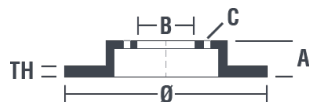

Tarcza 09.9848.11

 **brembo**
AFTERMARKET

Dane techniczne tarczy

Oś Przód	Średnica 336 mm
Wysokość całkowita (A) 51,3 mm	Średnica centrowania (B) 68 mm
Ilość otworów (C) 5	Grubość (TH) 30 mm
Grubość min. 27 mm	Moment dokręcania  140 Nm
Sztuk w pudełku 1	Referencja EAN 8020584025765