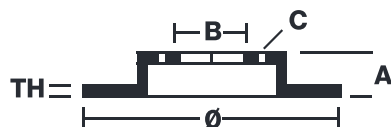

Dane techniczne

Kod EAN
8020584016541

Przednia

Średnica
302 mm

Grubość (TH)
26 mm

Wysokość (A)
34 mm

Liczba otworów (C)
4

Typ tarczy
Wentylowana

Centraggio (B)
66 mm

Grubość min.
24 mm

Moment dokręcania
90 Nm

Szt. na opakowanie
2

09.A185.14	
AP	25100 V-25100 E-25100
BREGO	BV 8709-BS 8709
DIMENSION	302 x 26 mm
MIN TH	24 mm
BALANCING	GUARANTEED
MATERIAL	SUB-GROUP 2
WEIGHT	7.4 kg
KBA ABE	09 GL H 05
INSIDE THE BOX	KBA 61112
	205.5886.21
HC	
PVT	
	09.A185.11
DATE : 28/10/2014 VERSION : 00	

POJAZDY KOMPATYBILNE

CITROËN

C4 I (LC_)	2.0 16V	130/177	11.04 07.08
C4 I (LC_)	2.0 HDi	100/136	11.04 07.11
C4 I (LC_)	2.0 HDi	103/140	07.08 07.11
C4 II (B7)	1.6 THP 155	115/156	11.09 12.16
C4 II (B7)	2.0 HDi / BlueHDi 150	110/150	11.09
DS4 (NX_)	1.6 THP 155	115/156	04.11 07.15