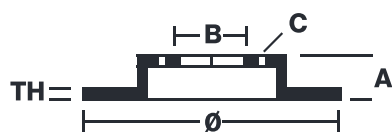

Dane techniczne

Kod EAN
8020584217566

Przednia

Średnica
302 mm

Grubość (TH)
26 mm

Wysokość (A)
34 mm

Liczba otworów (C)
4

Typ tarczy
Wentylowana

Centraggio (B)
66 mm

Grubość min.
24,5 mm

Moment dokręcania
90 Nm

Szł. na opakowanie
2