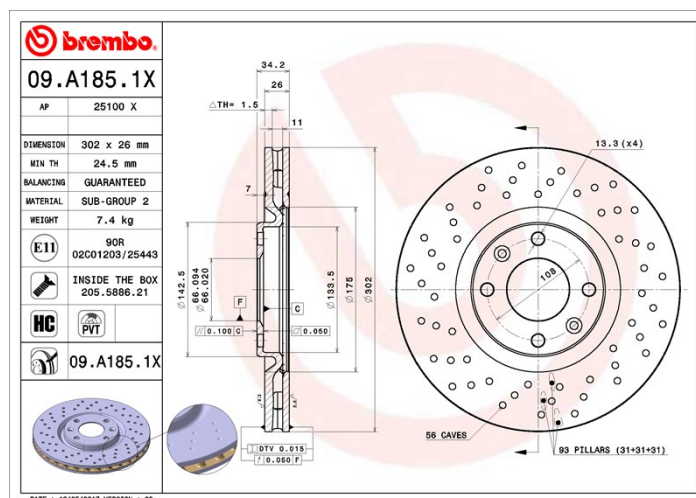

## Dane techniczne

Kod EAN  
8020584217566

Przednia

Średnica  
302 mm

Grubość (TH)  
26 mm

Wysokość (A)  
34 mm

Liczba otworów (C)  
4

Typ tarczy  
Wentylowana

Centraggio (B)  
66 mm

Grubość min.  
24,5 mm

Moment dokręcania  
90 Nm

Szł. na opakowanie  
2