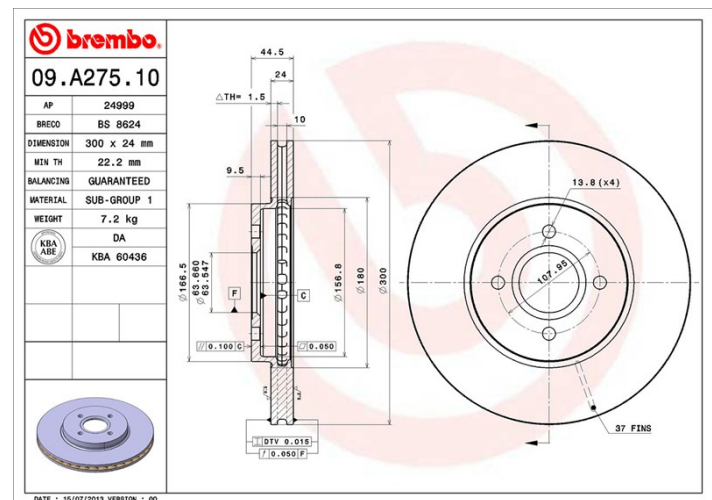

Kody marek

Brembo
09.A275.10

AP
24999

Breco
BS 8624

Specyfikacje techniczne

Pasujące pojazdy

FORD				
Model	Typ	kW	Rok	
FOCUS (DAW, DBW)	ST170	127	03/02 11/04	
FOCUS Turnier (DNW)	ST170	127	08/02 11/04	

Numery OE

Pasujące kody OE

FORD	4328921
FORD	4410264