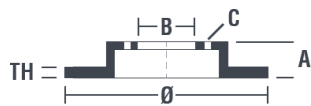

## Dane techniczne tarczy

<b>Oś Tył</b>	<b>Średnica (Ø)</b> 312 mm
<b>Wysokość całkowita (A)</b> 67,5 mm	<b>Średnica centrowania (B)</b> 106 mm
<b>Ilość otworów (C)</b> 6	<b>Grubość (TH)</b> 18 mm
<b>Grubość min.</b> 16 mm	<b>Moment dokręcania</b> 112 Nm
<b>Sztuk w pudełku</b> 2	<b>Referencja EAN</b> 8020584031650