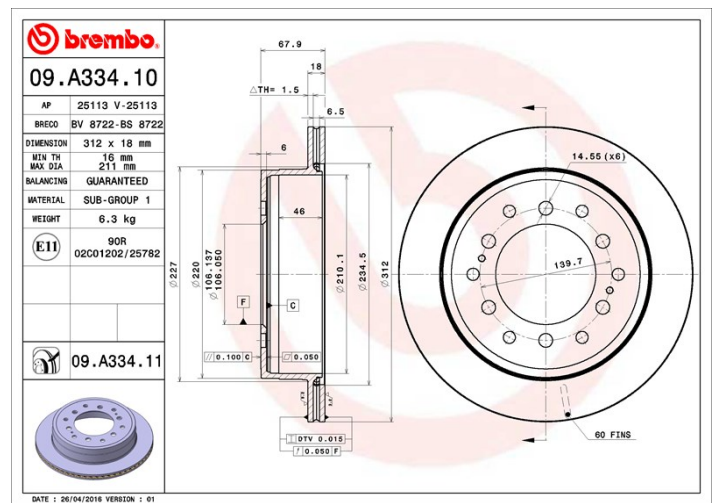

Kody marek

Brembo 09.A334.11	AP 25113 V	Breco BV 8722

Specyfikacje techniczne

Tarcza UV

Proces lakierowania w technologii UV zapewnia większą odporność na korozję oraz całkowitą ochronę tarczy.

Pasujące pojazdy

BAW			
Model	Typ	kW	Rok
YUSHENG 007 / BW 007	2.0	90	01/11 -
YUSHENG 007 / BW 007	2.0 T	140	04/15 -
YUSHENG 007 / BW 007	2.0 T 4WD	140	04/15 -
YUSHENG 007 / BW 007	2.4	105	01/11 -
YUSHENG 007 / BW 007	2.4 All-wheel Drive	105	01/11 12/15
YUSHENG 007 / BW 007	2.5 D All-wheel Drive	100	12/12 -
TOYOTA			
Model	Typ	kW	Rok