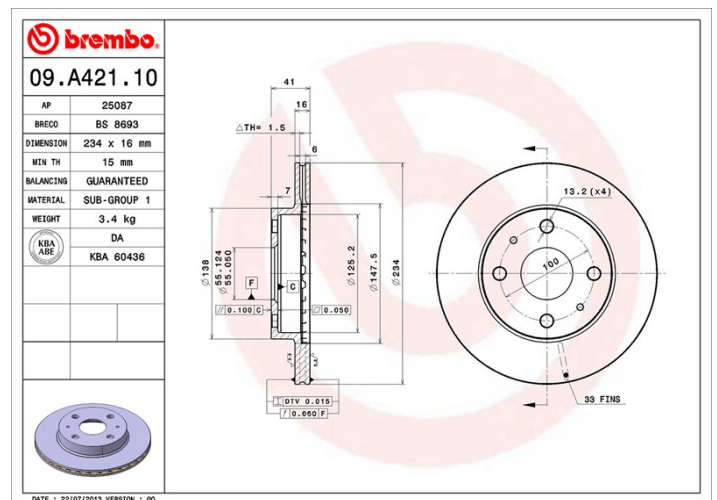

Tarcza 09.A421.10

Dane techniczne tarczy

Oś Przód	Średnica (Ø) 234 mm
Wysokość całkowita (A) 41 mm	Średnica centrowania (B) 55 mm
Ilość otworów (C) 4	Grubość (TH) 16 mm
Grubość min. 15 mm	Moment dokręcania 103 Nm
Sztuk w pudełku 2	Referencja EAN 8020584016275

Kody marek

Brembo
09.A421.10

AP
25087

Breco
BS 8693

Specyfikacje techniczne

Pasujące pojazdy

DAIHATSU

Model	Typ	kW	Rok
CUORE VI (L251, L250_, L260_)	1.0	43	05/03 -
CUORE VI (L251, L250_, L260_)	1.0	43	03/03 -
MOVE (L6_)	0.8 (L601)	31	01/97 11/99
MOVE (L9_)	1.0 i	41	10/98 09/02
SIRION (M1)	0.7 Turbo 4WD	88	09/98 01/05
SIRION (M1)	1.0	40	04/98 10/00
SIRION (M1)	1.0 i (M100)	41	04/98 09/00
SIRION (M1)	1.0 i (M101)	43	09/00 01/05
SIRION (M1)	1.0 i 4WD	41	04/99 09/00
SIRION (M1)	1.0 i 4WD	43	09/00 01/05