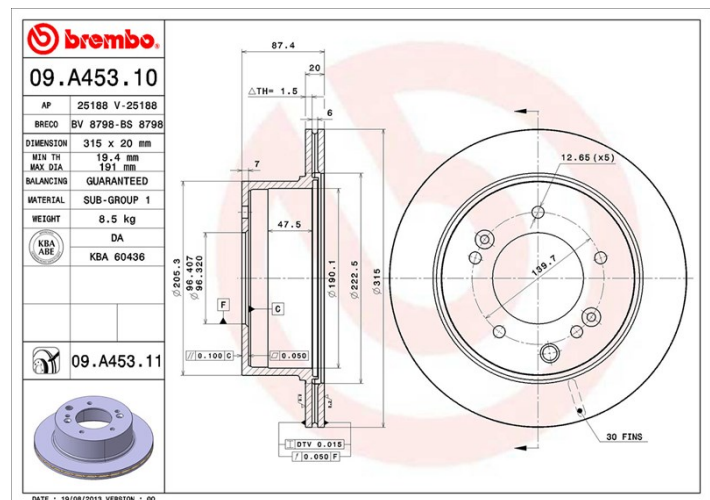

Tarcza 09.A453.10

Dane techniczne tarczy

Oś Tył	Średnica (Ø) 315 mm
Wysokość całkowita (A) 87,5 mm	Średnica centrowania (B) 96,3 mm
Ilość otworów (C) 5	Grubość (TH) 20 mm
Grubość min. 19,4 mm	Moment dokręcania 110 Nm
Sztuk w pudełku 2	Referencja EAN 8020584020692

Kody marek

Brembo
09.A453.10

AP
25188

Breco
BS 8798

Specyfikacje techniczne

Pasujące pojazdy

KIA

Model	Typ	kW	Rok
SORENTO I (JC)	2.4	102	08/02 -
SORENTO I (JC)	2.5 CRDi	103	08/02 -
SORENTO I (JC)	3.5 V6 4WD	143	08/02 -
SORENTO I (JC)	3.8 4WD	196	09/06 -