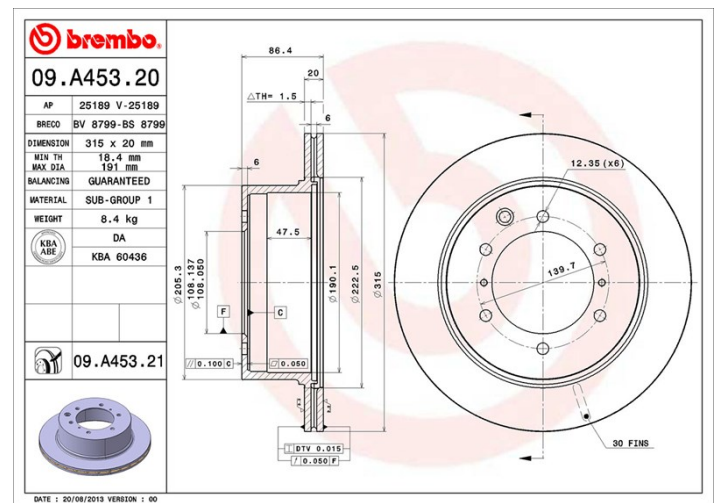

## Dane techniczne tarczy

<b>Oś Tył</b>	<b>Średnica (∅)</b> 315 mm
<b>Wysokość całkowita (A)</b> 86,5 mm	<b>Średnica centrowania (B)</b> 108 mm
<b>Ilość otworów (C)</b> 6	<b>Grubość (TH)</b> 20 mm
<b>Grubość min.</b> 18,4 mm	<b>Moment dokręcania</b> 100 Nm
<b>Sztuk w pudełku</b> 2	<b>Referencja EAN</b> 8020584020708

## Specyfikacje techniczne