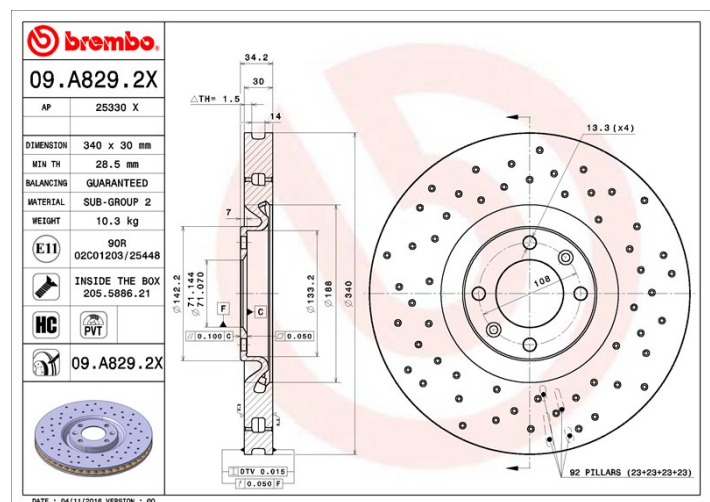

## Dane techniczne tarczy

Oś Przód

Średnica (Ø)  
340 mm

Wysokość całkowita (A)  
34,2 mm

Średnica centrowania (B)  
71 mm

Ilość otworów (C)  
4

Grubość (TH)  
30 mm

Grubość min.  
28,5 mm

Moment dokręcania   
100 Nm

Sztuk w pudełku  
1

Referencja EAN  
8020584220672

## Specyfikacje techniczne