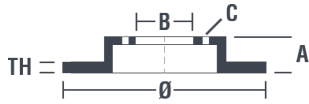

Tarcza 09.A868.10

Dane techniczne tarczy

Oś Przód	Średnica (Ø) 294 mm
Wysokość całkowita (A) 46,4 mm	Średnica centrowania (B) 94 mm
Ilość otworów (C) 6	Grubość (TH) 28 mm
Grubość min. 26,4 mm	Moment dokręcania 98 Nm
Sztuk w pudełku 2	Referencja EAN 8020584023228

Kody marek

Brembo
09.A868.10

AP
25194

Breco
BS 8804

Specyfikacje techniczne

Pasujące pojazdy

FIAT

Model	Typ	kW	Rok
FULLBACK Pickup (502_, 503_)	2.4 D	113	01/16 -
FULLBACK Pickup (502_, 503_)	2.4 D 4x4	110	01/16 -
FULLBACK Pickup (502_, 503_)	2.4 D 4x4	113	01/16 -
FULLBACK Pickup (502_, 503_)	2.4 D 4x4	133	01/16 -