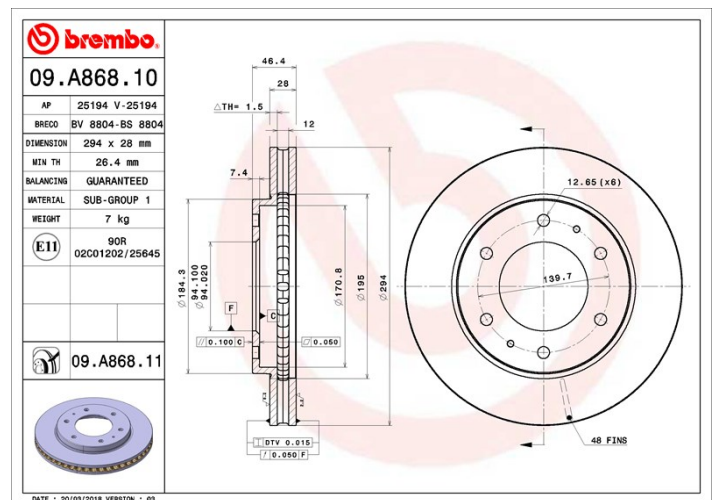

Tarcza 09.A868.10

Dane techniczne tarczy

Oś Przód	Średnica (Ø) 294 mm
Wysokość całkowita (A) 46,4 mm	Średnica centrowania (B) 94 mm
Ilość otworów (C) 6	Grubość (TH) 28 mm
Grubość min. 26,4 mm	Moment dokręcania 98 Nm
Sztuk w pudełku 2	Referencja EAN 8020584023228

Kody marek

Brembo
09.A868.10

AP
25194

Breco
BS 8804

Specyfikacje techniczne

Pasujące pojazdy

FIAT

Model	Typ	kW	Rok
FULLBACK Pickup (502_, 503_)	2.4 D	113	01/16 -
FULLBACK Pickup (502_, 503_)	2.4 D 4x4	110	01/16 -
FULLBACK Pickup (502_, 503_)	2.4 D 4x4	113	01/16 -
FULLBACK Pickup (502_, 503_)	2.4 D 4x4	133	01/16 -

MITSUBISHI

Model	Typ	kW	Rok
L 200 / TRITON (KA_T, KB_T)	2.4 (KA5T)	94	11/05 12/15
L 200 / TRITON (KA_T, KB_T)	2.4 CNG (KA5T)	94	04/10 12/15
L 200 / TRITON (KA_T, KB_T)	2.5 DiD (KA4T)	100	11/05 12/15
L 200 / TRITON (KA_T, KB_T)	2.5 DI-D (KA4T)	94	04/10 12/15