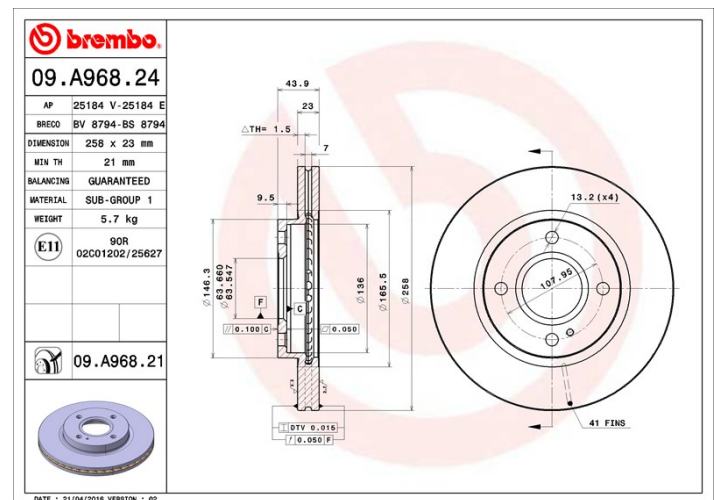

Tarcza 09.A968.21

brembo
AFTERMARKET

Dane techniczne tarczy

Oś Przód

Średnica (Ø)
258 mm

Wysokość całkowita (A)
44 mm

Średnica centrowania (B)
63,5 mm

Ilość otworów (C)
4

Grubość (TH)
23 mm

Grubość min.
21 mm

Moment dokręcania 
85 Nm

Sztuk w pudełku
2

Referencja EAN
8020584220528

brembo

Kody marek

Brembo
09.A968.21

AP
25184 V

Breco
BV 8794

Specyfikacje techniczne

Tarcza UV

Proces lakierowania w technologii UV zapewnia większą odporność na korozję oraz całkowitą ochronę tarczy.

Pasujące pojazdy

FORD

Model	Typ	kW	Rok
FIESTA VI (CB1, CCN)	1.0	48	01/13 -
FIESTA VI (CB1, CCN)	1.0	59	10/12 -
FIESTA VI (CB1, CCN)	1.0 EcoBoost	74	01/13 -
FIESTA VI (CB1, CCN)	1.0 EcoBoost	92	09/12 -
FIESTA VI (CB1, CCN)	1.0 Sport	103	05/14 -
FIESTA VI (CB1, CCN)	1.25	44	06/08 -
FIESTA VI (CB1, CCN)	1.25	60	06/08 -
FIESTA VI (CB1, CCN)	1.4	71	06/08 -