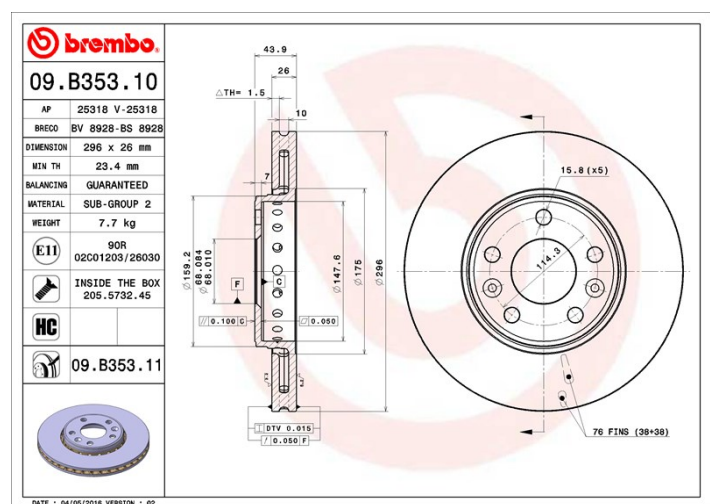

Tarcza 09.B353.11

Dane techniczne tarczy

Średnica (Ø)
296 mm

Wysokość całkowita (A)
43,9 mm

Średnica centrowania (B)
68 mm

Ilość otworów (C)
5

Grubość (TH)
26 mm

Grubość min.
23,4 mm

Moment dokręcania
110 Nm

Sztuk w pudełku
2

Kody marek

Brembo
09.B353.11

AP
25318 V

Breco
BV 8928

Specyfikacje techniczne

Tarcza High Carbon (HC)