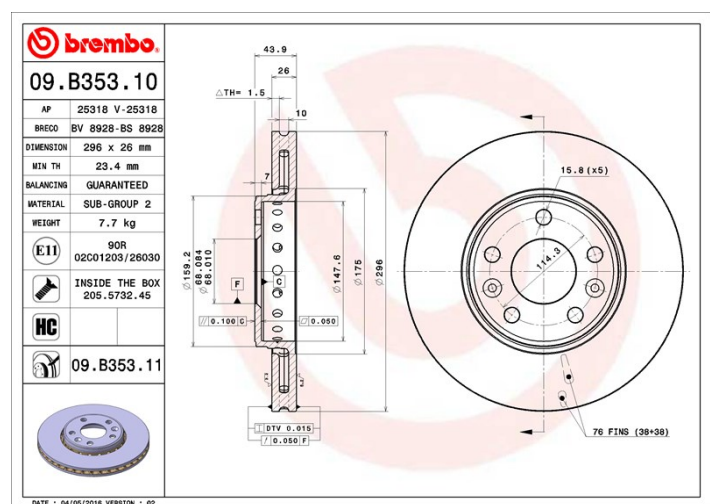

Tarcza 09.B353.11

brembo
AFTERMARKET

Dane techniczne tarczy

Średnica (Ø)
296 mm

Wysokość całkowita (A)
43,9 mm

Średnica centrowania (B)
68 mm

Ilość otworów (C)
5

Grubość (TH)
26 mm

Grubość min.
23,4 mm

Moment dokręcania 
110 Nm

brembo

Kody marek

Brembo
09.B353.11

AP
25318 V

Breco
BV 8928

Specyfikacje techniczne

Umieszczając śrubę mocującą w opakowaniu tarczy hamulcowej, Brembo ułatwia pracę mechanika w przypadku, gdy oryginalna śruba będzie zardzewiała lub zużyta do tego stopnia, że jej ponowne użycie będzie niemożliwe lub utrudnione.