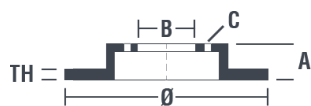

Tarcza 09.B354.10

Dane techniczne tarczy

Oś Przód	Średnica (Ø) 320 mm
Wysokość całkowita (A) 43,9 mm	Średnica centrowania (B) 68 mm
Ilość otworów (C) 5	Grubość (TH) 28 mm
Grubość min. 26 mm	Moment dokręcania Nm
Sztuk w pudełku 1	Referencja EAN 8020584039939