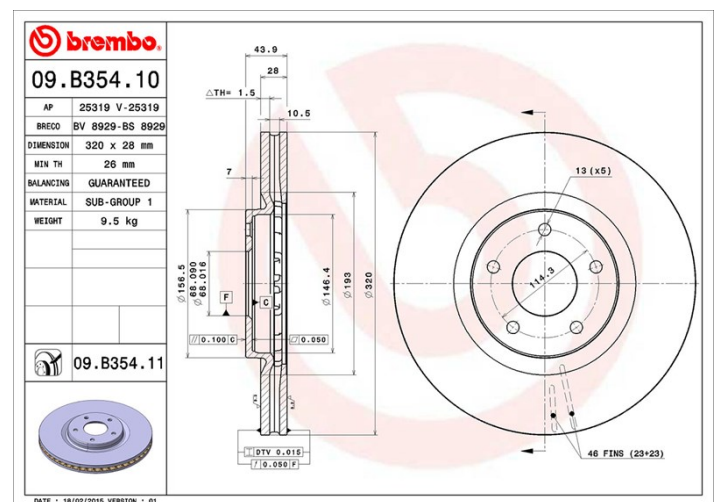

Tarcza 09.B354.10

Dane techniczne tarczy

Oś Przód	Średnica (Ø) 320 mm
Wysokość całkowita (A) 43,9 mm	Średnica centrowania (B) 68 mm
Ilość otworów (C) 5	Grubość (TH) 28 mm
Grubość min. 26 mm	Moment dokręcania Nm
Sztuk w pudełku 1	Referencja EAN 8020584039939

Kody marek

Brembo
09.B354.10

AP
25319

Breco
BS 8929

Specyfikacje techniczne

Pasujące pojazdy

NISSAN				
Model	Typ	kW	Rok	
JUKE (F15)	1.6 DIG-T NISMO RS	160	08/14 -	
JUKE (F15)	1.6 DIG-T NISMO RS 4x4	157	08/14 -	
QASHQAI / QASHQAI +2 I (J10, JJ10)	1.5 dCi	81	01/10 12/13	
QASHQAI / QASHQAI +2 I (J10, JJ10)	1.5 dCi	78	02/07 12/13	
QASHQAI / QASHQAI +2 I (J10, JJ10)	1.5 dCi	76	07/08 12/13	
QASHQAI / QASHQAI +2 I (J10, JJ10)	1.6	84	02/07 12/13	
QASHQAI / QASHQAI +2 I (J10, JJ10)	1.6	86	11/10 12/13	
QASHQAI / QASHQAI +2 I (J10, JJ10)	1.6 dCi	96	10/11 12/13	
QASHQAI / QASHQAI +2 I (J10, JJ10)	1.6 dCi All-wheel Drive	96	10/11 12/13	
QASHQAI / QASHQAI +2 I (J10, JJ10)	2.0	102	02/07 12/13	