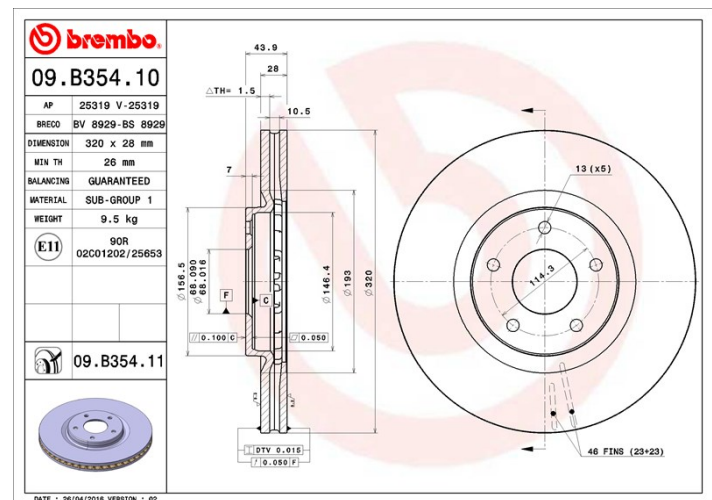

Kody marek

Brembo
09.B354.11

AP
25319 V

Breco
BV 8929

Specyfikacje techniczne

Tarcza UV

Proces lakierowania w technologii UV zapewnia większą odporność na korozję oraz całkowitą ochronę tarczy.

Pasujące pojazdy

NISSAN			
Model	Typ	kW	Rok
JUKE (F15)	1.6 DIG-T NISMO RS	160	08/14 -
JUKE (F15)	1.6 DIG-T NISMO RS 4x4	157	08/14 -
QASHQAI / QASHQAI +2 I (J10, JJ10)	1.5 dCi	81	01/10 12/13
QASHQAI / QASHQAI +2 I (J10, JJ10)	1.5 dCi	78	02/07 12/13
QASHQAI / QASHQAI +2 I (J10, JJ10)	1.5 dCi	76	07/08 12/13
QASHQAI / QASHQAI +2 I (J10, JJ10)	1.6	84	02/07 12/13
QASHQAI / QASHQAI +2 I (J10, JJ10)	1.6	86	11/10 12/13
QASHQAI / QASHQAI +2 I (J10, JJ10)	1.6 dCi	96	10/11 12/13