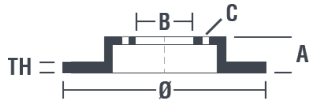

Tarcza 09.B354.11

brembo
AFTERMARKET

Dane techniczne tarczy

Oś Przód

Średnica (Ø)
320 mm

Wysokość całkowita (A)
43,9 mm

Średnica centrowania (B)
68 mm

Ilość otworów (C)
5

Grubość (TH)
28 mm

Grubość min.
26 mm

Moment dokręcania 
Nm

Sztuk w pudełku
1

Referencja EAN
8020584219409

brembo

Kody marek

Brembo
09.B354.11