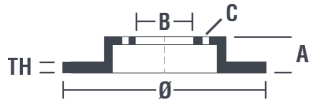

Dane techniczne tarczy

Oś Przód

Średnica
276 mm

Wysokość całkowita (A)
45,5 mm

Średnica centrowania (B)
60 mm

Ilość otworów (C)
5

Grubość (TH)
26 mm

Grubość min.
23 mm

Moment dokręcania
120 Nm

Sztuk w pudełku
2

Referencja EAN
8020584035825