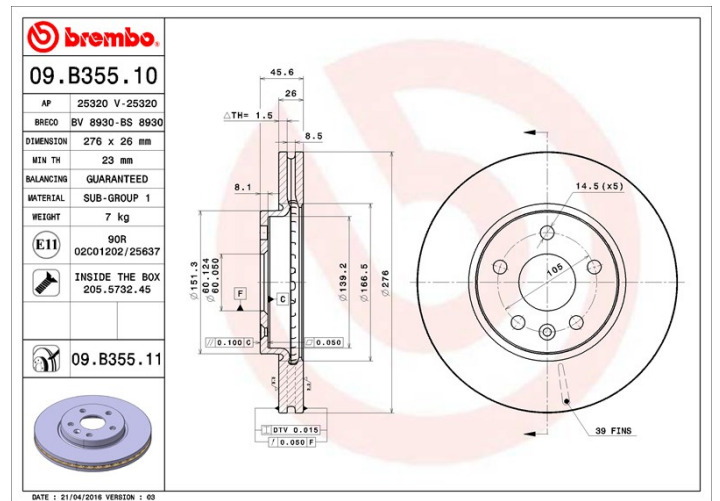

Tarcza 09.B355.10

Dane techniczne tarczy

Oś Przód

Średnica
276 mm

Wysokość całkowita (A)
45,5 mm

Średnica centrowania (B)
60 mm

Ilość otworów (C)
5

Grubość (TH)
26 mm

Grubość min.
23 mm

Moment dokręcania
120 Nm

Sztuk w pudełku
2

Referencja EAN
8020584035825

Kody marek

Brembo
09.B355.10

AP
25320

Breco
BS 8930

Specyfikacje techniczne

Tarcza ze śrubami mocującymi

Umieszczając śrubę mocującą w opakowaniu tarczy hamulcowej, Brembo ułatwia pracę mechanika w przypadku, gdy oryginalna śruba będzie zardzewiała lub zużyta do tego stopnia, że jej ponowne użycie będzie niemożliwe lub utrudnione.