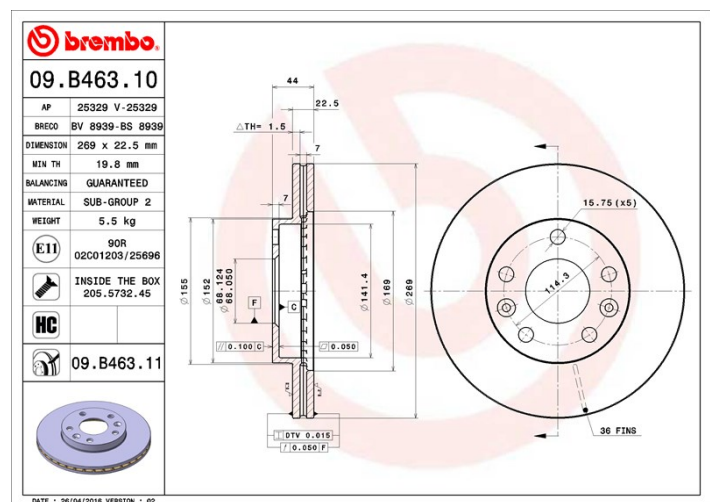

## Dane techniczne tarczy

**Średnica** (Ø)  
269 mm

**Wysokość całkowita** (A)  
44 mm

**Średnica centrowania** (B)  
68 mm

**Ilość otworów** (C)  
5

**Grubość** (TH)  
22,5 mm

**Grubość min.**  
19,8 mm

**Moment dokręcania**   
120 Nm

## Specyfikacje techniczne