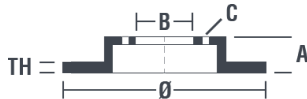

Tarcza 09.C174.10

brembo
AFTERMARKET

Dane techniczne tarczy

Oś Przód

Średnica (Ø)
280 mm

Wysokość całkowita (A)
43,9 mm

Średnica centrowania (B)
62,2 mm

Ilość otworów (C)
4

Grubość (TH)
22 mm

Grubość min.
19,4 mm

Moment dokręcania
Nm

Sztuk w pudełku
2

Referencja EAN
8020584219201

brembo