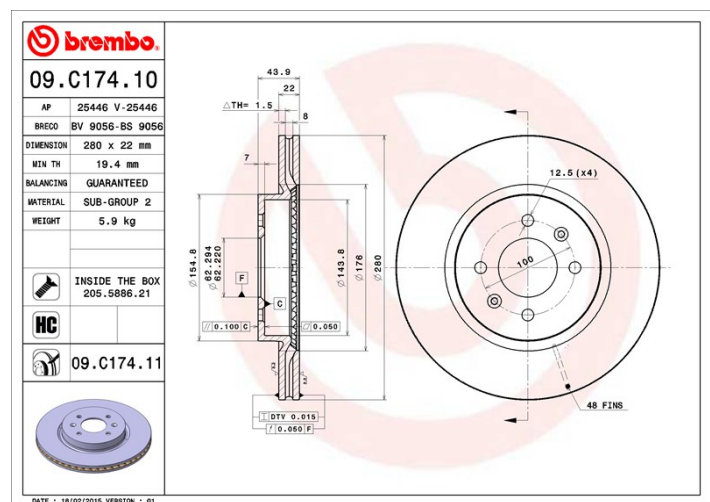

Tarcza 09.C174.10

brembo
AFTERMARKET

Dane techniczne tarczy

Oś Przód

Średnica (Ø)
280 mm

Wysokość całkowita (A)
43,9 mm

Średnica centrowania (B)
62,2 mm

Ilość otworów (C)
4

Grubość (TH)
22 mm

Grubość min.
19,4 mm

Moment dokręcania 
Nm

Sztuk w pudełku
2

Referencja EAN
8020584219201

brembo

Kody marek

Brembo
09.C174.10

AP
25446

Breco
BS 9056

Specyfikacje techniczne

Tarcza High Carbon (HC)

Dzięki wysokiej procentowej zawartości węgla w składzie chemicznym żeliwa, tarcza HC zapewnia większy współczynnik tłumienia, redukujący wibracje i hałas podczas jazdy.