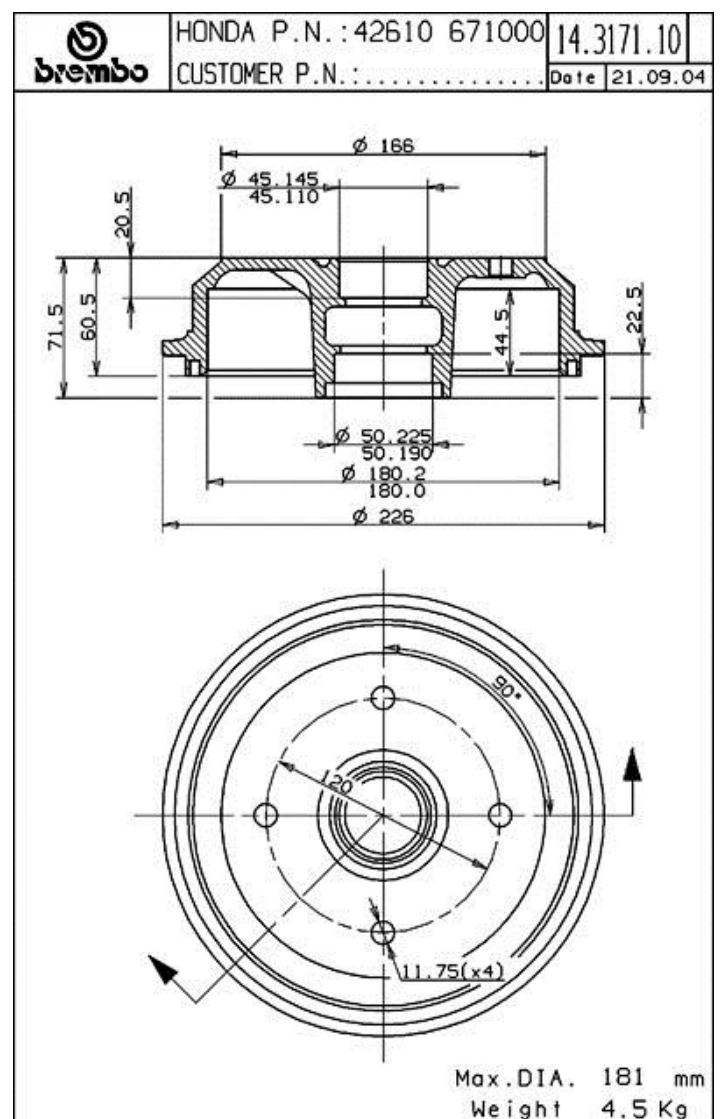

Bęben 14.3171.10

Dane techniczne bębna

Oś Tył	Średnica (Ø) 180,00 mm
Średnica maks (Średnica maks) 181,00 mm	Średnica maks 181,00 mm
Szerokość 44,50 mm	Średnica centrowania (B) 45,2-50,3 mm
Wysokość łączna (C) 71,50 mm	Ilość otworów (D) 4,00
Ze łożyskiem	Referencja EAN 8020584317112

Pasujące pojazdy

HONDA

Model	Typ	kW	Rok
ACCORD I (SJ, SY)	1.6 L/EX (SY)	59	01/78 09/83

ACCORD I Hatchback (SJ, SY)	1.6 L/EX (SJ, SY)	59	01/79 09/83
ACCORD II (AC, AD)	1.6 EX (AC)	65	09/83 10/85

Numery OE

Pasujące kody OE

HONDA	42610671000
-------	-------------